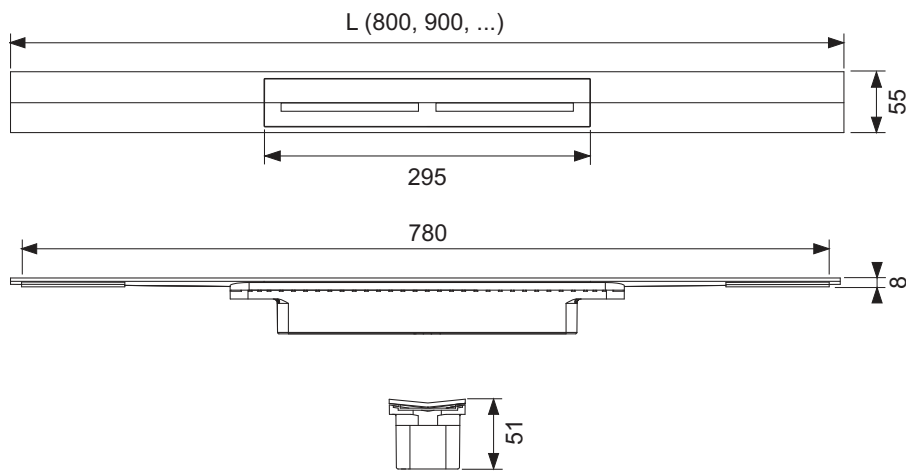

Чертежи:

Запасные части:

1. 1 675011 Съемная декоративная панель, нержавеющая сталь, «Polished Black Chrome / глянец, черный хром»