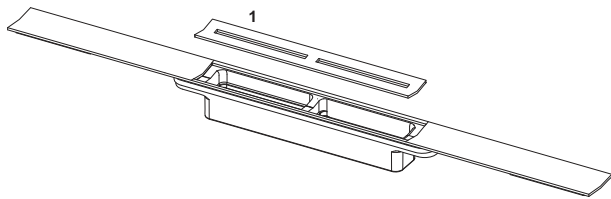

Запасные части:

1. 1 675011 Съемная декоративная панель, нержавеющая сталь, «Polished Black Chrome / глянец, черный хром»