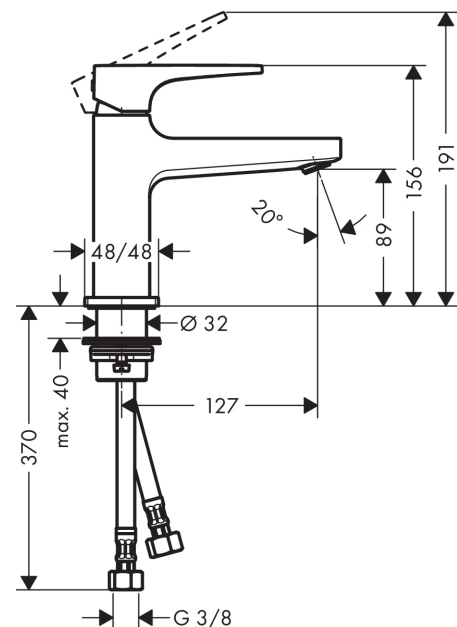

Metropol

Смеситель для раковины 100, однорычажный, для маленькой раковины, с рычаговой ручкой, со сливным клапаном Push-Open

Поверхности : шлиф. бронза Артикулный номер: 32500140

Описание

Характеристики

- состоит из: однорычажный смеситель для раковины, слив/перелив
- ComfortZone 100
- выступ 127 мм
- обычная струя
- расход воды при 3 барах: 5 л/мин
- керамический узел смешивания
- регулируемое ограничение температуры
- подходит для проточных водонагревателей
- сливной клапан Push-Open G 1 ¼
- материал сливного набора: металл
- вид соединения: соединительные шланги G ¾

Технология

Награды за дизайн

Продукт

Чертеж

График расхода воды