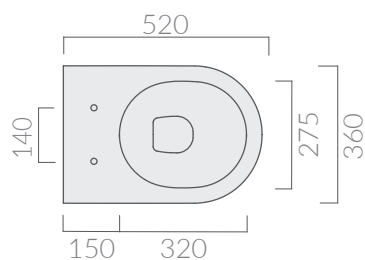

ATTENZIONE/ ATTENTION

Galassia Srl persegue la filosofia di migliorare i prodotti aggiungendo nuovi materiali, innovazioni progettuali e tecnologie produttive.
L'azienda si riserva di cambiare

schede tecniche e caratteristiche di funzionamento degli articoli in ogni momento e senza necessità di preavviso.
I pesi possono subire variazioni del 20 %

Galassia Srl is constantly improving its products by adding new materials, new projects and modern production technologies. The company reserves the right to change any technical

specifications/dimension and/or operating characteristics of the products at any time and without giving notice. The ceramic items weight may vary up to 20%.