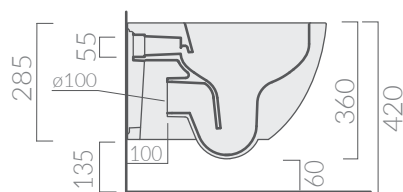

ATTENZIONE/ ATTENTION

Galassia Srl persegue la filosofia di migliorare i prodotti aggiungendo nuovi materiali, innovazioni progettuali e tecnologie produttive.
L'azienda si riserva di cambiare

schede tecniche e caratteristiche di funzionamento degli articoli in ogni momento e senza necessità di preavviso.
I pesi possono subire variazioni del 20 %

Galassia Srl is constantly improving its products by adding new materials, new projects and modern production technologies. The company reserves the right to change any technical

specifications/dimension and/or operating characteristics of the products at any time and without giving notice. The ceramic items weight may vary up to 20%.