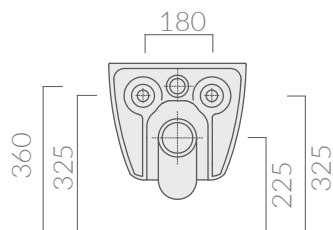

ATTENZIONE/ ATTENTION

Galassia Srl persegue la filosofia di migliorare i prodotti aggiungendo nuovi materiali, innovazioni progettuali e tecnologie produttive.
L'azienda si riserva di cambiare

schede tecniche e caratteristiche di funzionamento degli articoli in ogni momento e senza necessità di preavviso.
I pesi possono subire variazioni del 20 %

Galassia Srl is constantly improving its products by adding new materials, new projects and modern production technologies. The company reserves the right to change any technical

specifications/dimension and/or operating characteristics of the products at any time and without giving notice. The ceramic items weight may vary up to 20%.