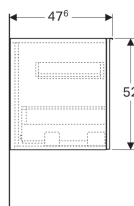

Характеристики

- Подвесной
- С выдвижным ящиком
- С одним внутренним выдвижным блоком
- Ручка для открывания
- Выдвижной ящик с самовтягивающимся механизмом
- С защитой от конденсата

- Фронтальная часть из стружечной плиты со стеклом
- Поставляется в собранном состоянии

Технические характеристики

Материал | Влагостойкое трехслойная ДСП

Объем поставки

- Крепеж

Арт. №	Цвет / поверхность	В	Н	Т
500.618.01.2	Корпус: белый / ультраглянцевый лакированный Выдвижные ящики: белый / глянцевое стекло	45 см	52 см	47.6 см
500.618.JL.2	Корпус: песчаный глянец / матовый песочно-серый Выдвижные ящики: песчаный глянец / глянцевое стекло	45 см	52 см	47.6 см
500.618.JK.2	Корпус: темно-серый / лакированный матовый Выдвижные ящики: темно-серый / глянцевое стекло	45 см	52 см	47.6 см
500.618.16.1	Корпус: черный / лакированный матовый Выдвижные ящики: черный / глянцевое стекло	45 см	52 см	47.6 см

Принадлежности

- Коробка-органайзер Geberit Acanto
- Магнитный кронштейн Geberit
- Розеточный модуль Geberit
- Держатель для полотенец Geberit для мебели ванной комнаты, прямой угол
- Розеточный модуль Geberit с USB-разъемом
- Держатель для полотенец Geberit для мебели ванной комнаты, закругленный угол