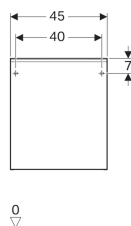

Характеристики

- Подвесной
- С выдвижным ящиком
- С одним внутренним выдвижным блоком
- Ручка для открывания
- Выдвижной ящик с самовтягивающимся механизмом
- С защитой от конденсата

- Фронтальная часть из стружечной плиты со стеклом
- Поставляется в собранном состоянии

Технические характеристики

Материал | Влагостойкое трехслойная ДСП

Объем поставки

- Крепеж

Арт. №	Цвет / поверхность	В	Н	Т
500.618.01.2	Корпус: белый / ультраглянцевый лакированный Выдвижные ящики: белый / глянцевое стекло	45 см	52 см	47.6 см
500.618.JL.2	Корпус: песчаный глянец / матовый песочно-серый Выдвижные ящики: песчаный глянец / глянцевое стекло	45 см	52 см	47.6 см
500.618.JK.2	Корпус: темно-серый / лакированный матовый Выдвижные ящики: темно-серый / глянцевое стекло	45 см	52 см	47.6 см
500.618.16.1	Корпус: черный / лакированный матовый Выдвижные ящики: черный / глянцевое стекло	45 см	52 см	47.6 см

Принадлежности

- Коробка-органайзер Geberit Acanto
- Магнитный кронштейн Geberit
- Розеточный модуль Geberit
- Держатель для полотенец Geberit для мебели ванной комнаты, прямой угол
- Розеточный модуль Geberit с USB-разъемом
- Держатель для полотенец Geberit для мебели ванной комнаты, закругленный угол