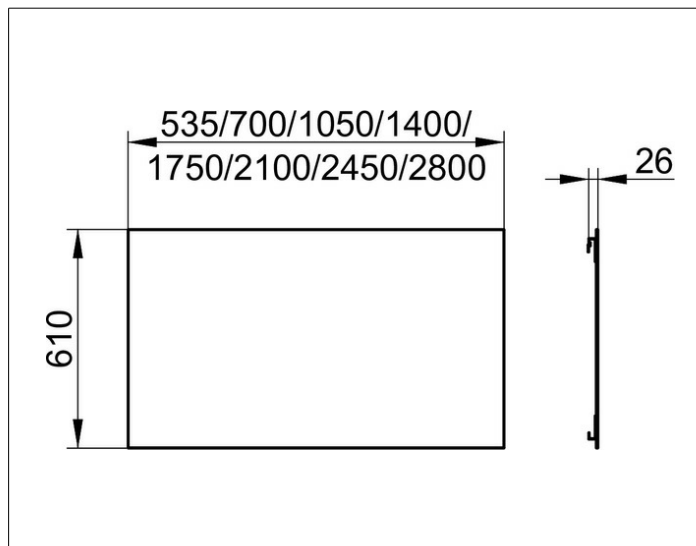

Edition 11

11195004500 Зеркало хрустальное

ИЗДЕЛИЕ

ЧЕРТЕЖ

ГАБАРИТЫ

2800 x 610 x 26 mm

СПЕЦИФИКАЦИИ

KEUCO EDITION 11 crystal mirror 11195004500

timeless crystal mirror

exterior measurement: 110-5/16" x 24" x 1", the mirror is hidden fixed