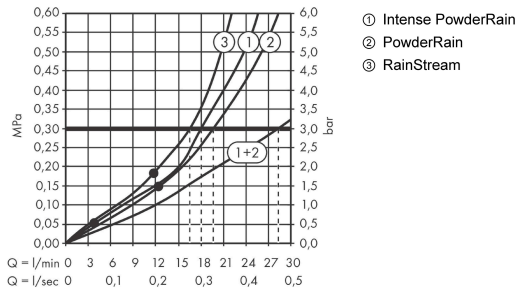

Rainfinity**Верхний душ 360 3jet с настенным креплением**Поверхности : **матовый черный** Артикульный номер: **26234670****Описание****Характеристики**

- состоит из: верхний душ, настенный вывод
- размер душевого диска: 360 мм
- тип струи: PowderRain, Intense PowderRain, RainStream
- выступ 381 мм
- средний распылительный диск: 205 мм
- рамка: металл
- материал душевого диска: алюминий
- поверхность душевого диска: графит
- Регулировка душа по вертикали в пределах 10-30°
- максимальный расход воды при 3 бар: 28,1 л/мин
- расход воды PowderRain (при 3 барах): 20 л/мин
- расход воды в режиме Intense PowderRain (при 3 барах): 18 л/мин
- расход воды для струи RainStream (при 3 бар): 16 л / мин
- управление тремя зонами струй осуществляется посредством трех вентилях или одного переключающего вентиля с тремя ответвлениями
- съемный верхний душ для очистки
- монтаж: стена, скрытый монтаж с помощью iBox Universal

Технология**Награды за дизайн****Продукт****Чертеж**

Rainfinity

Верхний душ 360 3jet с настенным креплением

Поверхности : **матовый черный** Артикульный номер: **26234670**

График расхода воды

Расход измерен практически с помощью соответствующей арматуры (термостат/смеситель/скрытый клапан).