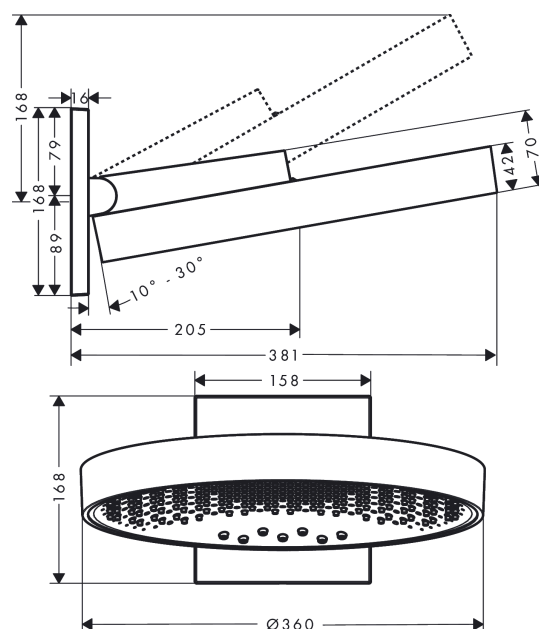

Rainfinity**Верхний душ 360 3jet с настенным креплением**Поверхности : **матовый черный** Артикульный номер: **26234670****Описание****Характеристики**

- состоит из: верхний душ, настенный вывод
- размер душевого диска: 360 мм
- тип струи: PowderRain, Intense PowderRain, RainStream
- выступ 381 мм
- средний распылительный диск: 205 мм
- рамка: металл
- материал душевого диска: алюминий
- поверхность душевого диска: графит
- Регулировка душа по вертикали в пределах 10-30°
- максимальный расход воды при 3 бар: 28,1 л/мин
- расход воды PowderRain (при 3 барах): 20 л/мин
- расход воды в режиме Intense PowderRain (при 3 барах): 18 л/мин
- расход воды для струи RainStream (при 3 бар): 16 л / мин
- управление тремя зонами струй осуществляется посредством трех вентилях или одного переключающего вентиля с тремя ответвлениями
- съемный верхний душ для очистки
- монтаж: стена, скрытый монтаж с помощью iBox Universal

Технология**Награды за дизайн****Продукт****Чертеж**

Rainfinity

Верхний душ 360 3jet с настенным креплением

Поверхности : **матовый черный** Артикульный номер: **26234670**

График расхода воды

Расход измерен практически с помощью соответствующей арматуры (термостат/смеситель/скрытый клапан).

Поверхности : **матовый черный** Артикульный номер: **26234670**

Покомпонентное изображение

Год выпуска: >01/21

Rainfinity**Верхний душ 360 3jet с настенным креплением**Поверхности : **матовый черный** Артикульный номер: **26234670****Перечень запасных частей**

Год выпуска: >01/21

Позиция	Описание	Артикульный номер	PC	PU
1	cover	93524670	-	1
2	cramp	93525000	-	1
3	escutcheon	93523670	-	1
4	hexagon socket screw M5x40	97673000	-	1
5	O-ring 9x2	98119000	-	1
6	O-ring 10x2	98170000	-	1
7	O-ring 17x2	98199000	-	1
8	set of screws	96525000	-	1
9	O-ring 18x2	98181000	-	1
10	O-ring 16x2	98133000	-	1
11	filter	98513000	-	1
12	fit-up aid	92540000	-	1
13	extension 25 mm	13595000	-	1
14	set of fixing screws	97747000	-	1
15	compensation set 1°	95521000	-	1