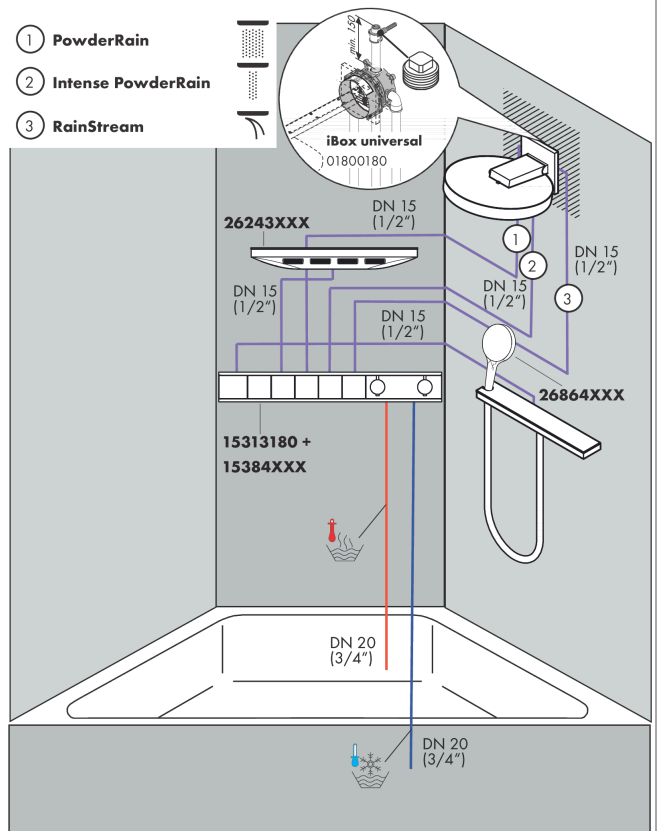

Rainfinity

Верхний душ 360 3jet с настенным креплением

Поверхности : **матовый черный**   Артикульный номер: **26234670**

Пример монтажа

Rainfinity 360 3jet
26234XXX

Rainfinity 250 3jet
26232XXX