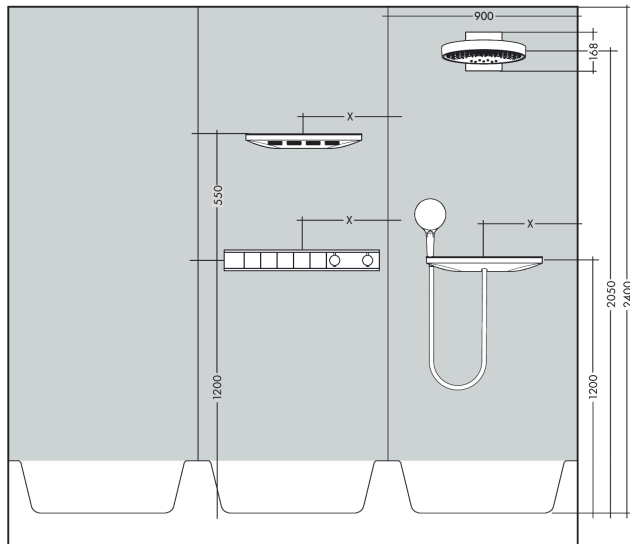

Rainfinity**Верхний душ 360 3jet с настенным креплением**Поверхности : **матовый черный** Артикульный номер: **26234670****Описание****Характеристики**

- состоит из: верхний душ, настенный вывод
- размер душевого диска: 360 мм
- тип струи: PowderRain, Intense PowderRain, RainStream
- выступ 381 мм
- средний распылительный диск: 205 мм
- рамка: металл
- материал душевого диска: алюминий
- поверхность душевого диска: графит
- Регулировка душа по вертикали в пределах 10-30°
- максимальный расход воды при 3 бар: 28,1 л/мин
- расход воды PowderRain (при 3 барах): 20 л/мин
- расход воды в режиме Intense PowderRain (при 3 барах): 18 л/мин
- расход воды для струи RainStream (при 3 бар): 16 л / мин
- управление тремя зонами струй осуществляется посредством трех вентилях или одного переключающего вентиля с тремя ответвлениями
- съемный верхний душ для очистки
- монтаж: стена, скрытый монтаж с помощью iBox Universal

Технология**Награды за дизайн****Продукт****Чертеж**

Rainfinity

Верхний душ 360 3jet с настенным креплением

Поверхности : **матовый черный** Артикульный номер: **26234670**

График расхода воды

Расход измерен практически с помощью соответствующей арматуры (термостат/смеситель/скрытый клапан).

Rainfinity

Верхний душ 360 3jet с настенным креплением

Поверхности : **матовый черный** Артикульный номер: **26234670**

Пример монтажа

Rainfinity 360 3jet
26234XXX

Rainfinity 250 3jet
26232XXX

Rainfinity

Верхний душ 360 3jet с настенным креплением

Год выпуска: >01/21

Позиция	Описание	Артикульный номер	PC	PU
1	cover	93524670	-	1
2	cramp	93525000	-	1
3	escutcheon	93523670	-	1
4	hexagon socket screw M5x40	97673000	-	1
5	O-ring 9x2	98119000	-	1
6	O-ring 10x2	98170000	-	1
7	O-ring 17x2	98199000	-	1
8	set of screws	96525000	-	1
9	O-ring 18x2	98181000	-	1
10	O-ring 16x2	98133000	-	1
11	filter	98513000	-	1
12	fit-up aid	92540000	-	1
13	extension 25 mm	13595000	-	1
14	set of fixing screws	97747000	-	1
15	compensation set 1°	95521000	-	1