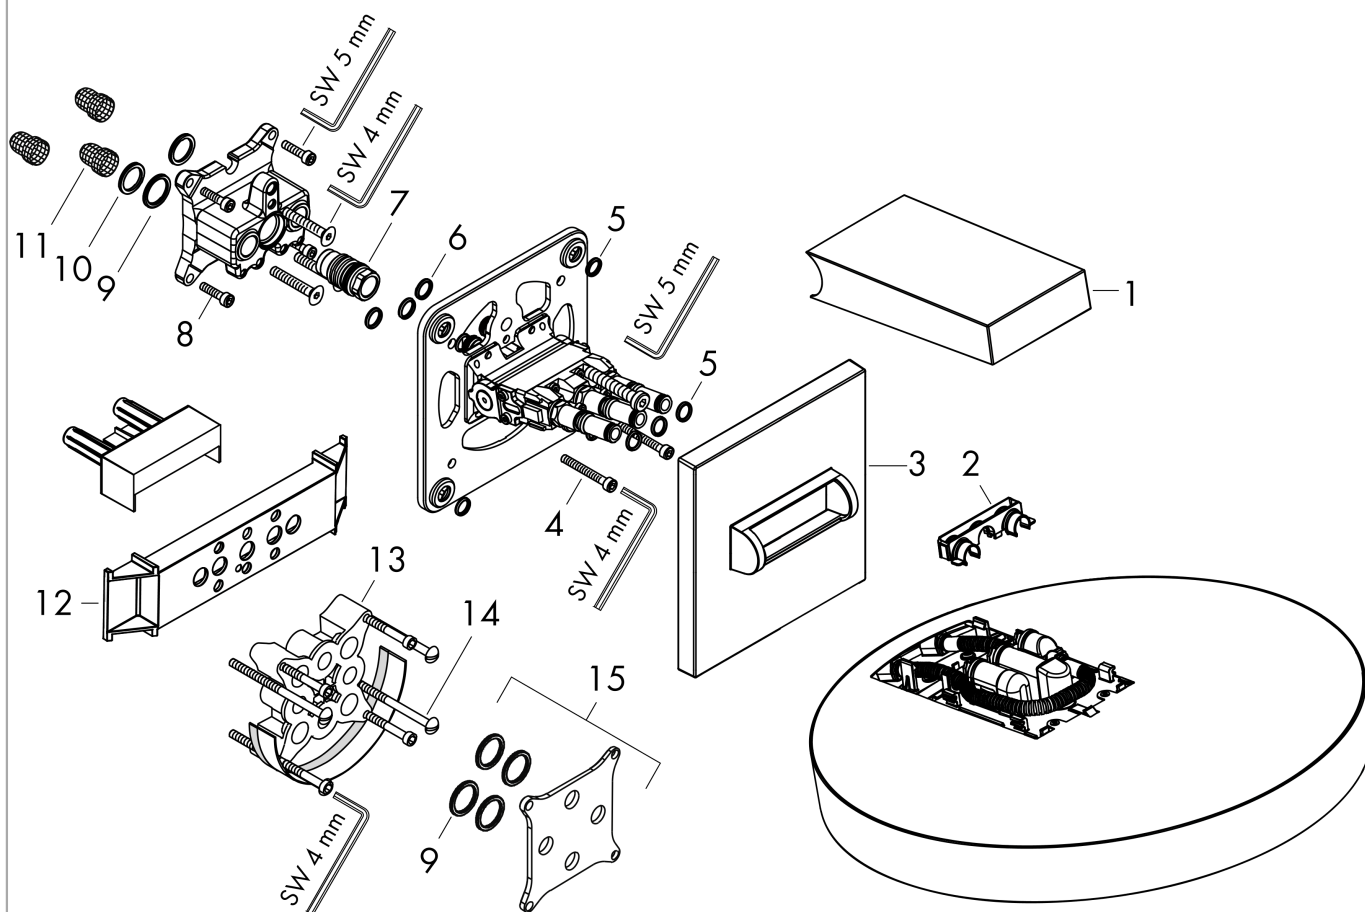

Rainfinity**Верхний душ 360 3jet с настенным креплением**Поверхности : **матовый черный** Артикульный номер: **26234670****Описание****Характеристики**

- состоит из: верхний душ, настенный вывод
- размер душевого диска: 360 мм
- тип струи: PowderRain, Intense PowderRain, RainStream
- выступ 381 мм
- средний распылительный диск: 205 мм
- рамка: металл
- материал душевого диска: алюминий
- поверхность душевого диска: графит
- Регулировка душа по вертикали в пределах 10-30°
- максимальный расход воды при 3 бар: 28,1 л/мин
- расход воды PowderRain (при 3 барах): 20 л/мин
- расход воды в режиме Intense PowderRain (при 3 барах): 18 л/мин
- расход воды для струи RainStream (при 3 бар): 16 л / мин
- управление тремя зонами струй осуществляется посредством трех вентилях или одного переключающего вентиля с тремя ответвлениями
- съемный верхний душ для очистки
- монтаж: стена, скрытый монтаж с помощью iBox Universal

Технология**Награды за дизайн****Продукт****Чертеж**

Rainfinity

Верхний душ 360 3jet с настенным креплением

Поверхности : **матовый черный** Артикульный номер: **26234670**

График расхода воды

Расход измерен практически с помощью соответствующей арматуры (термостат/смеситель/скрытый клапан).

Поверхности : **матовый черный** Артикульный номер: **26234670**

Покомпонентное изображение

Год выпуска: >01/21

Rainfinity**Верхний душ 360 3jet с настенным креплением**Поверхности : **матовый черный** Артикульный номер: **26234670****Перечень запасных частей**

Год выпуска: >01/21

Позиция	Описание	Артикульный номер	PC	PU
1	cover	93524670	-	1
2	cramp	93525000	-	1
3	escutcheon	93523670	-	1
4	hexagon socket screw M5x40	97673000	-	1
5	O-ring 9x2	98119000	-	1
6	O-ring 10x2	98170000	-	1
7	O-ring 17x2	98199000	-	1
8	set of screws	96525000	-	1
9	O-ring 18x2	98181000	-	1
10	O-ring 16x2	98133000	-	1
11	filter	98513000	-	1
12	fit-up aid	92540000	-	1
13	extension 25 mm	13595000	-	1
14	set of fixing screws	97747000	-	1
15	compensation set 1°	95521000	-	1