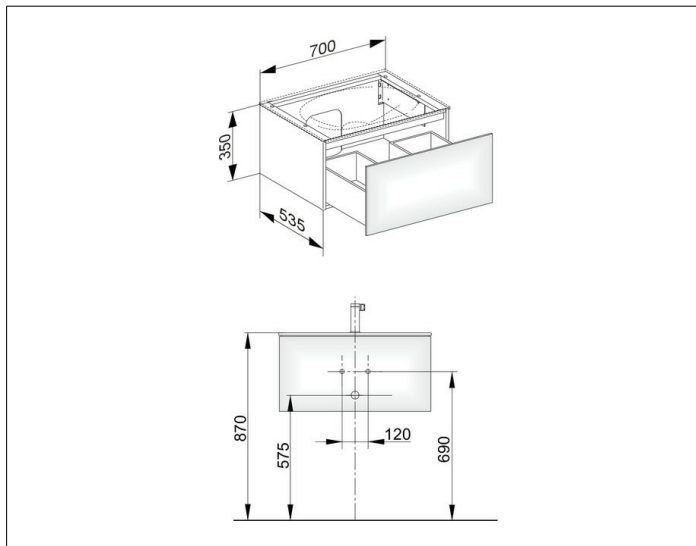

Edition 11

31341YY0000 Тумба под умывальник

ИЗДЕЛИЕ

ЧЕРТЕЖ

ОПИСАНИЕ ИЗДЕЛИЯ

подходит к керамическому умывальнику арт. 31140 и к умывальнику из варикора на заказ,
1 выдвижной фронт с нажимным открыванием push-to-open
вкл. Пластиковый сифон 1 1/4 x 32

ПОВЕРХНОСТЬ

11, 14, 18, 27, 28, 30, 57, 85, 89

ГАБАРИТЫ

700 x 350 x 535 mm