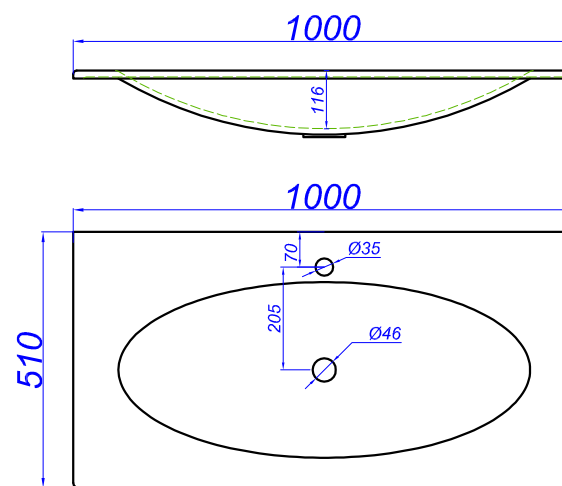

# "Papyrus-wood 1000 "

**T** - место подвода воды и слив