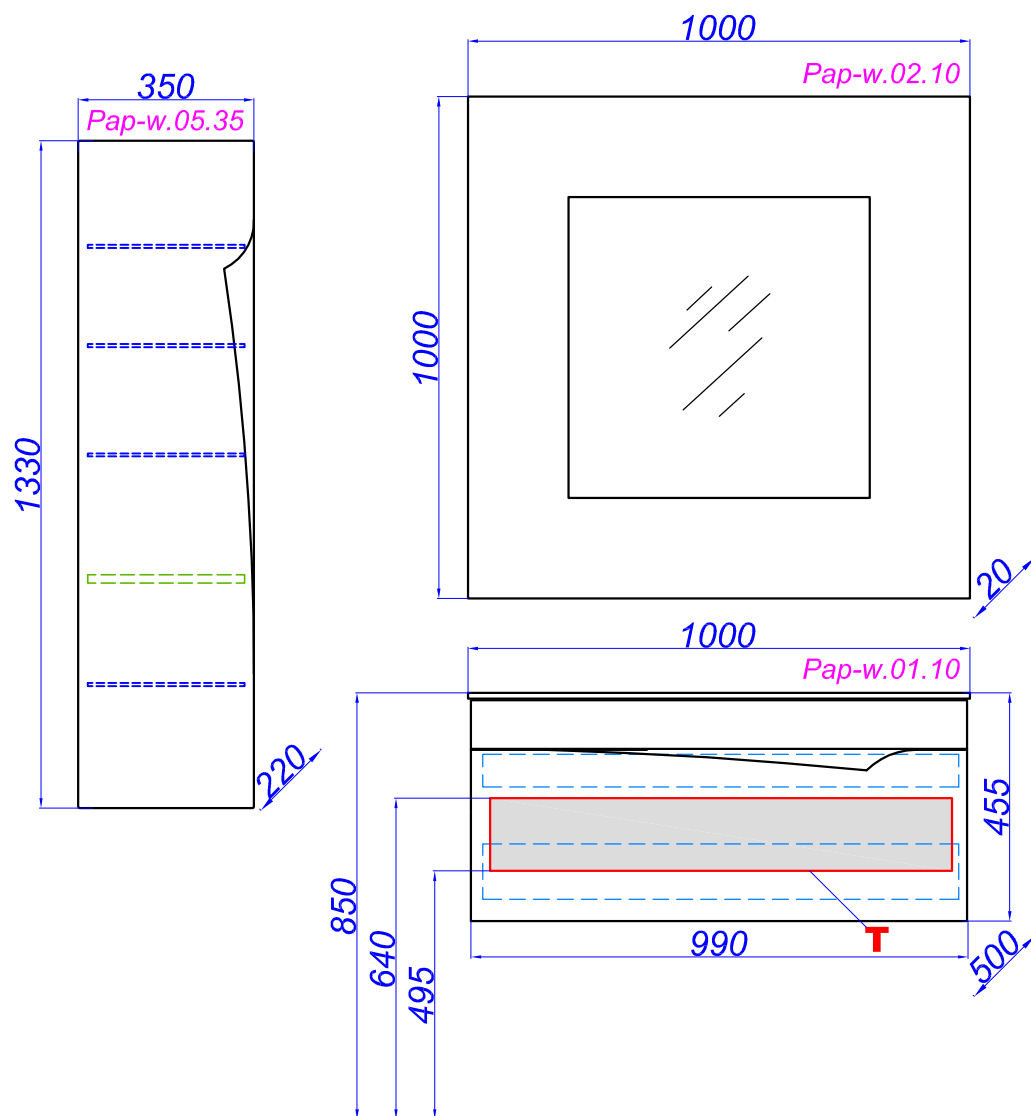

# "Papyrus-wood 1000 "

**T** - место подвода воды и слив