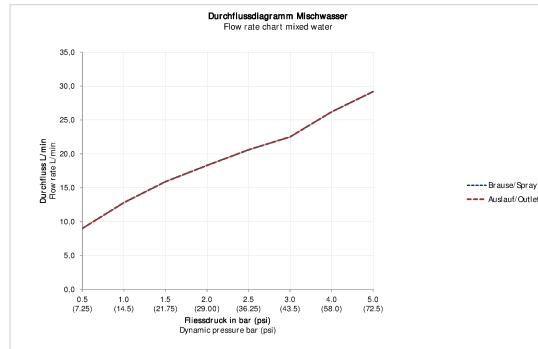

## В.2 Однорычажный смеситель для ванны для скрытого монтажа # B25210012010

Однорычажный смеситель для ванны для скрытого монтажа	Размеры	Вес	Номер заказа
тип соединения: базовый комплект для скрытого монтажа, керамический картридж, круглая накладка Ø 170 мм, переключатель излив ванны/ ручной душ, 2 выпуска, включая: видимые детали с функциональным блоком, поверхность хромированная, рекомендуемое рабочее давление 3-5 бар			
<b>Цвета</b>			
10 Хром			
<b>Вариант</b>			
с перепускным клапаном, расход воды 22,5 л/мин (3 бара)			B25210012010
<b>Необходимые принадлежности</b>			
Bluebox® 3/4" BLUEBOX® - зарегистрированная торговая марка Ogas Oy, базовый комплект для скрытого монтажа, Глубина встраивания 75 мм - 105 мм, с запорными клапанами			GK0900001
Bluebox® 1/2" BLUEBOX® - зарегистрированная торговая марка Ogas Oy, базовый комплект для скрытого монтажа, Глубина встраивания 75 мм - 105 мм, без запорных клапанов, Размер патрубка DN15			GK0900000

Все чертежи содержат необходимые размеры с соблюдением стандартных допусков. Они указаны в мм и не являются обязательными. Точные размеры, в частности для монтажа по индивидуальному заказу, можно получить только по готовому изделию.