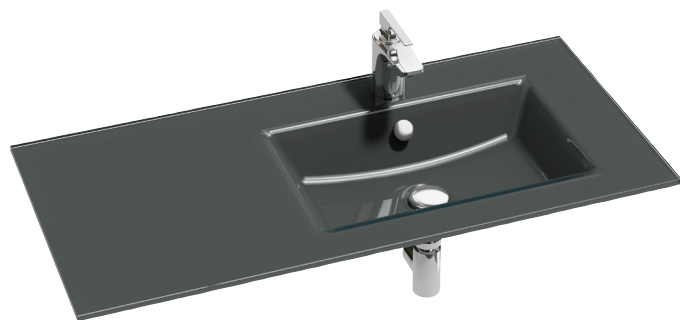

EB2102

Collection : VOX

Couleur* :

DD1 - Verre Blanc
brillant

DD4 - Verre Taupe
brillant

DD2 - Verre Gris
brillant

Caractéristiques techniques

- DIMENSIONS : 100 x 46 cm
- MATÉRIAU : Verre
- PERCEMENT ET PRÉ-PERCEMENT ROBINETTERIE : percé 1 trou de robinetterie
- CONFIGURATION : STANDARD
- NOMBRE DE VASQUES : Simple vasque
- POIDS : 24 kg
- TYPE D'INSTALLATION : Posé
- PERCEMENT ROBINETTERIE : Percé 1 trou pour robinetterie
- TROP-PLEIN : Avec trou de trop plein
- PRODUIT INCLUS : (robinetterie non incluse)

Bénéfices consommateurs

- DESIGN : l'originalité du verre décliné en 3 coloris

Bénéfices installateurs

- INSTALLATION : plan non autoportant, se pose sur le meuble

Dessin technique

Descriptif CCTP : Plan-vasque en verre 100 cm droit. A installer sur un meuble.. EB2102. Collection : VOX. DIMENSIONS : 100 x 46 cm. POIDS : 24 kg. MATÉRIAU : Verre. TYPE D'INSTALLATION : Posé. PERCEMENT ET PRÉ-PERCEMENT ROBINETTERIE : percé 1 trou de robinetterie. PERCEMENT ROBINETTERIE : Percé 1 trou pour robinetterie. CONFIGURATION : STANDARD. TROP-PLEIN : Avec trou de trop plein. NOMBRE DE VASQUES : Simple vasque. PRODUIT INCLUS : (robinetterie non incluse).