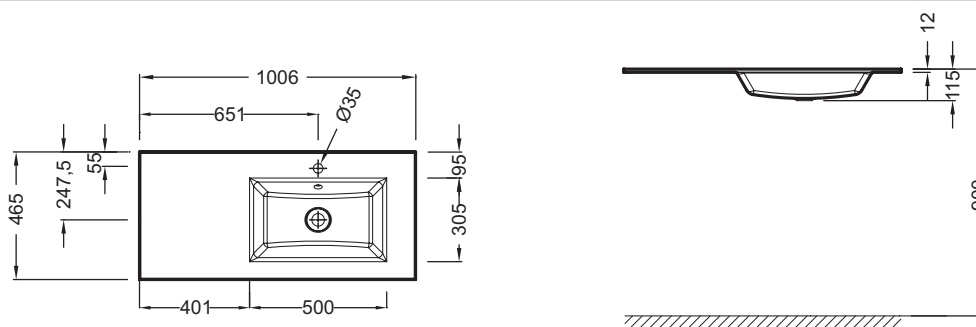

EB2102

Collection : VOX

Couleur* :

DD1 - Verre Blanc
brillant

DD4 - Verre Taupe
brillant

DD2 - Verre Gris
brillant

Caractéristiques techniques

- DIMENSIONS : 100 x 46 cm
- MATÉRIAU : Verre
- PERCEMENT ET PRÉ-PERCEMENT ROBINETTERIE : percé 1 trou de robinetterie
- CONFIGURATION : STANDARD
- NOMBRE DE VASQUES : Simple vasque
- POIDS : 24 kg
- TYPE D'INSTALLATION : Posé
- PERCEMENT ROBINETTERIE : Percé 1 trou pour robinetterie
- TROP-PLEIN : Avec trou de trop plein
- PRODUIT INCLUS : (robinetterie non incluse)

Bénéfices consommateurs

- DESIGN : l'originalité du verre décliné en 3 coloris

Bénéfices installateurs

- INSTALLATION : plan non autoportant, se pose sur le meuble

Dessin technique

Descriptif CCTP : Plan-vasque en verre 100 cm droit. A installer sur un meuble.. EB2102. Collection : VOX. DIMENSIONS : 100 x 46 cm. POIDS : 24 kg. MATÉRIAU : Verre. TYPE D'INSTALLATION : Posé. PERCEMENT ET PRÉ-PERCEMENT ROBINETTERIE : percé 1 trou de robinetterie. PERCEMENT ROBINETTERIE : Percé 1 trou pour robinetterie. CONFIGURATION : STANDARD. TROP-PLEIN : Avec trou de trop plein. NOMBRE DE VASQUES : Simple vasque. PRODUIT INCLUS : (robinetterie non incluse).