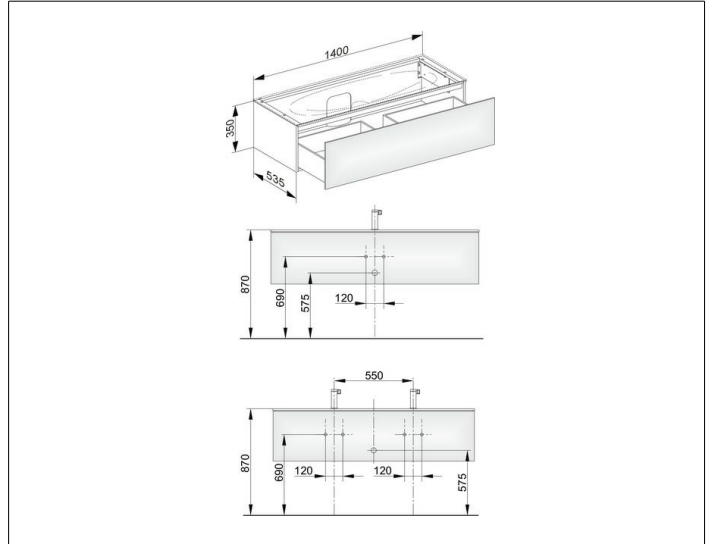

Edition 11

31361YY0000 Тумба под умывальник

ИЗДЕЛИЕ

ЧЕРТЕЖ

ОПИСАНИЕ ИЗДЕЛИЯ

подходит к керамическому умывальнику арт. 31160 и к умывальнику из варикора на заказ,
1 выдвижной фронт с нажимным открыванием push-to-open
Вкл. Пластиковый сифон 1 1/4 x 32

ОБОРУДОВАНИЕ

- 2 передвижных ящика для хранения (190 x 70 x 413 мм)

ПОВЕРХНОСТЬ

11, 14, 18, 27, 28, 30, 57, 85, 89

ГАБАРИТЫ

1400 x 350 x 535 mm