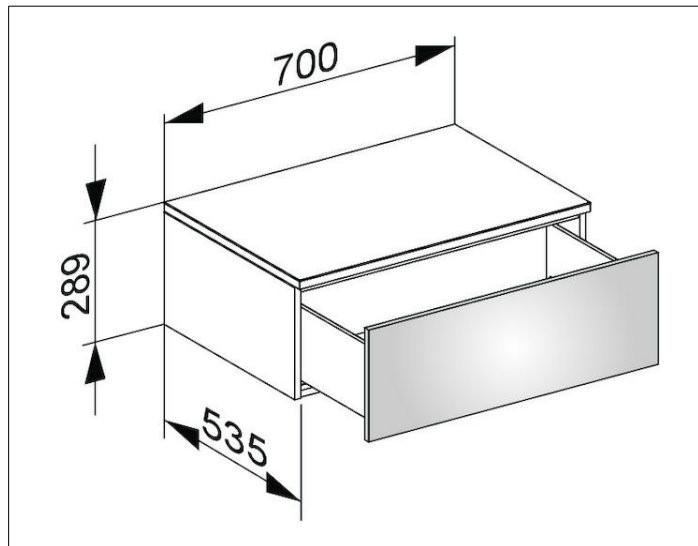

Edition 400

31741YY0000 Боковая тумба

ИЗДЕЛИЕ

ЧЕРТЕЖ

ОПИСАНИЕ ИЗДЕЛИЯ

подвесная
1 выдвижной фронтальный ящик с нажимным открыванием Push-to-Open и доводчиком, высота выдвижного ящика 270 мм

ПОВЕРХНОСТЬ

11, 14, 15, 17, 18, 27, 28,30, 70, 71, 72, 73, 74, 75

ГАБАРИТЫ

700 x 289 x 535 mm