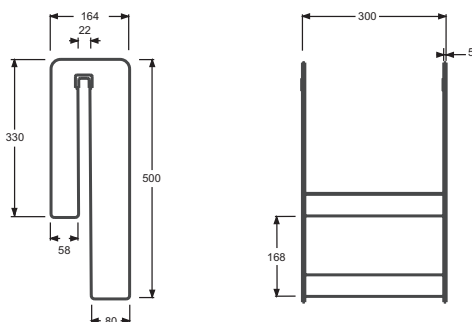

E6D070

Коллекция: BAIN-DOUCHE MALICE

Отделки*:

00 - белый

MN - Серый

S38 - Оранжевый

Преимущества для конечного пользователя

- Место хранения: на одной стороне 2 полки, на другой - 1 полка
- Двусторонняя

Технические характеристики

- Размеры (см): 50 x 16 см
- Материал: Органическое стекло

Продукты для комплектации

- E6D069: Экран на ванну с двойной панелью 95 см

Общая информация

Спецификация продукта: Полочка для хранения. Для экрана на ванну Bain-Douche Malice. E6D070. Коллекция: BAIN-DOUCHE MALICE. Размеры (см): 50 x 16 см. Материал: Органическое стекло.