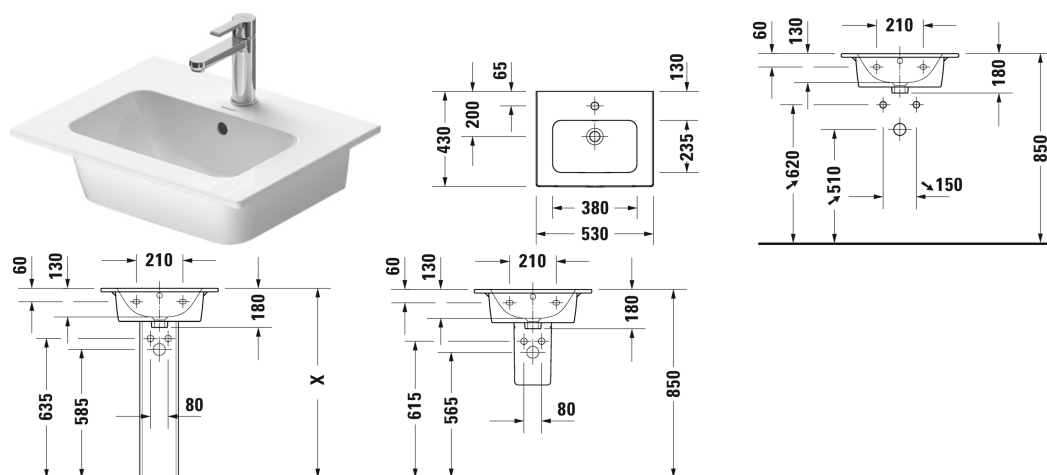

ME by Starck Умывальник, умывальник для мебели #  
233653..00 / 233653..00 / 233653..60 / 233653..60

| < 530 мм > |

Умывальник, умывальник для мебели	Размеры	Вес	Номер заказа
с переливом, с плоскостью под смеситель, 530 мм			
<b>Цвета</b>			
00 Белый Alpin 32 White Satin Matt			
<b>Вариант</b>			
●	530 x 430 мм	13,300 кг	233653..00
●	530 x 430 мм	13,300 кг	233653..00
⊗	530 x 430 мм	13,300 кг	233653..60
⊗	530 x 430 мм	13,300 кг	233653..60
Сантехническая керамика со специальным покрытием WonderGliss остается чистой и красивой в течение долгого времени. При заказе WonderGliss добавьте "1" на 11-м месте в артикуле модели.			
<b>Принадлежности</b>			
Малогабаритный сифон	1 1/4" мм	0,400 кг	005076
<b>Соответствующая продукция</b>			
Пьедестал для # 233565, 233560, 233555, 233613, 233612, 233610, 233683, 233663, 236112, 233653, 175 x 210 мм	175 x 210 мм		085839
Полупьедестал для # 233565, 233560, 233555, 233613, 233612, 233610, 233683, 233663, 236112, 233653, 170 x 300 мм	170 x 300 мм		085840
Тумбочка подвесная компактная 1 выдвижное отделение, для ME by Starck # 233653, 520 x 419 мм	520 x 419 мм		BR4227