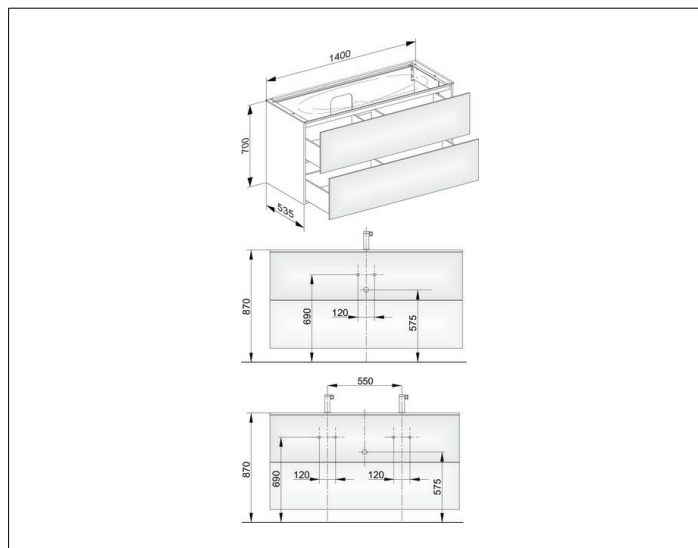

Edition 11

31362XX0000 Тумба под умывальник

ИЗДЕЛИЕ**ЧЕРТЕЖ****ОПИСАНИЕ ИЗДЕЛИЯ**

подходит к керамическому умывальнику арт. 31160 и к умывальнику из варикора на заказ,
2 выдвижных фронта с нажимным открыванием push-to-open
Вкл. пластиковый сифон 1 1/4 x 32

ОБОРУДОВАНИЕ

- 4 передвижных ящика для хранения (190 x 70 x 413 мм)

ПОВЕРХНОСТЬ

37, 38, 39

ГАБАРИТЫ

1400 x 700 x 535 mm