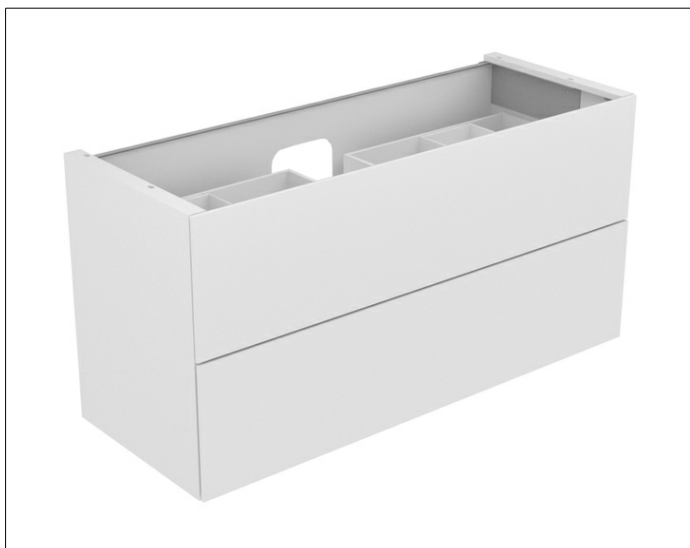

Edition 11

31362XX0000 Тумба под умывальник

ИЗДЕЛИЕ**ЧЕРТЕЖ****ОПИСАНИЕ ИЗДЕЛИЯ**

подходит к керамическому умывальнику арт. 31160 и к умывальнику из варикора на заказ,
2 выдвижных фронта с нажимным открыванием push-to-open
Вкл. пластиковый сифон 1 1/4 x 32

ОБОРУДОВАНИЕ

- 4 передвижных ящика для хранения (190 x 70 x 413 мм)

ПОВЕРХНОСТЬ

37, 38, 39

ГАБАРИТЫ

1400 x 700 x 535 mm