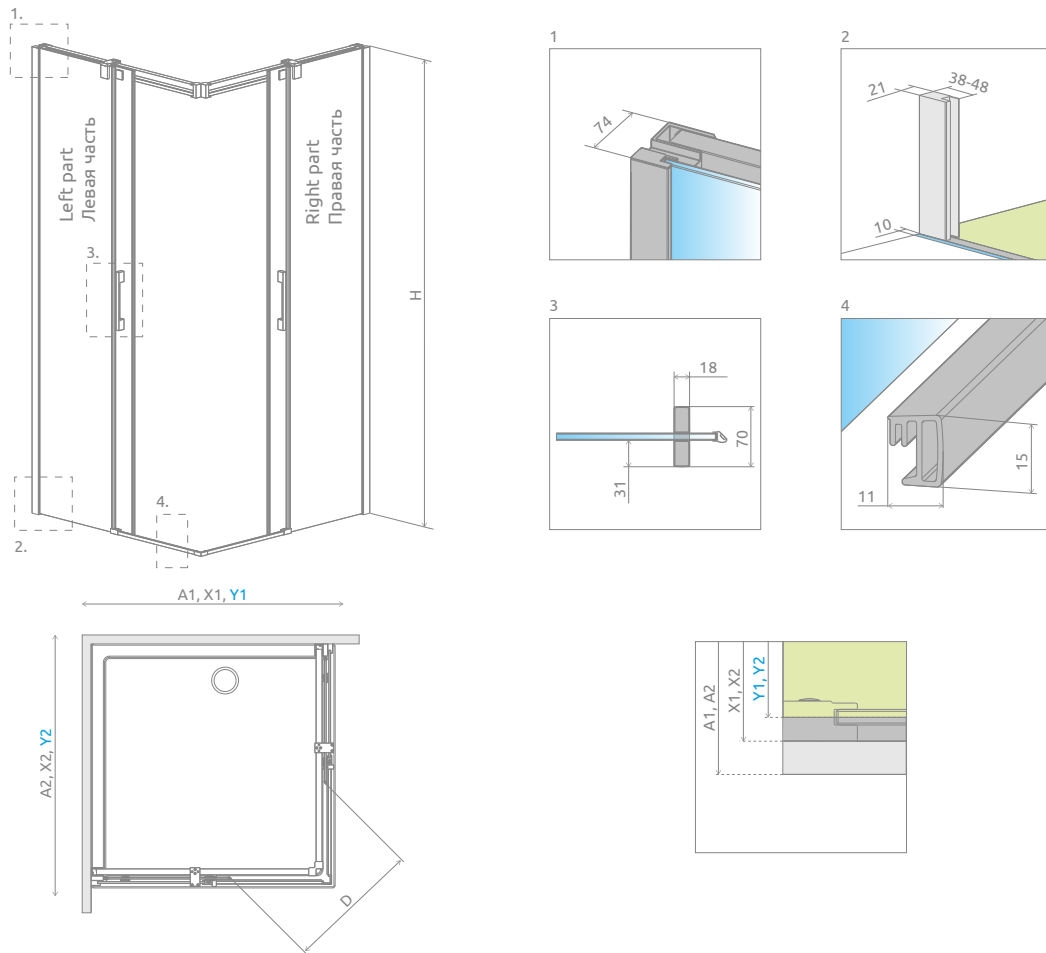

Espera KDD

Profile finish:
Данное изделие доступно с фурнитурой цвета:

01 Chrome
01 Хром

Espera KDD + Argos C

Shower enclosure set consists of 2 parts: left and right. Please specify both article numbers when making an order.
В заказе надо указать 2 номера артикулов: левой и правой части кабины.

LEFT PART | ЛЕВАЯ ЧАСТЬ КАБИНЫ

Model Модель	Tray width (A1) Ширина поддона (A1)	Dimension to the glass panel axis (Y1) Размер к оси стекла (Y1)	Height (H) Высота (H)	TRANSPARENT GLASS ПРОЗРАЧНОЕ СТЕКЛО
				Art. No. № арт.
KDD 80 L	800	778-788	2000	380150-01L
KDD 90 L	900	878-888	2000	380151-01L
KDD 100 L	1000	978-988	2000	380152-01L
KDD 120 L	1200	1178-1188	2000	380153-01L

RIGHT PART | ПРАВАЯ ЧАСТЬ КАБИНЫ

Model Модель	Tray width (A2) Ширина поддона (A2)	Dimension to the glass panel axis (Y2) Размер к оси стекла (Y2)	Height (H) Высота (H)	TRANSPARENT GLASS ПРОЗРАЧНОЕ СТЕКЛО
				Art. No. № арт.
KDD 80 R	800	778-788	2000	380150-01R
KDD 90 R	900	878-888	2000	380151-01R
KDD 100 R	1000	978-988	2000	380152-01R
KDD 120 R	1200	1178-1188	2000	380153-01R