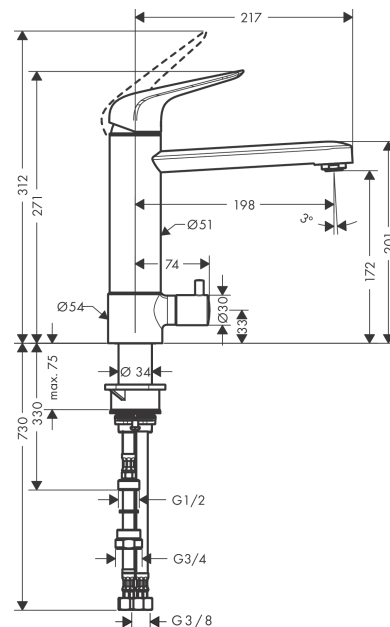

Focus M42

Кухонный смеситель однорычажный, 180, с запорным вентилем, 1jet

Поверхности : хром Артикульный номер: 71813000

Описание

Характеристики

- ComfortZone 180
- угол поворота излива: регулировка на 2 уровня на 120° или 360°
- обычная струя
- с запорным вентилем устройства
- максимальный расход воды при 3 бар: 12 л/мин
- керамический узел смешивания
- соединительные шланги G 3/8
- подходит для проточных водонагревателей

Технология

Продукт

Чертеж

График расхода воды

1. 1 Пропускная способность смесителя
2. 2 Пропускная способность Запорный клапан