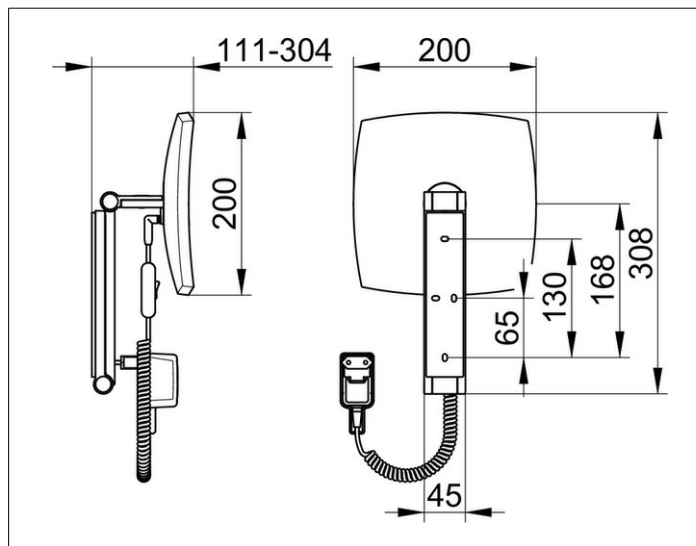

**Kosmetikspiegel**

17613039001 Косметическое зеркало

**ИЗДЕЛИЕ****ЧЕРТЕЖ****ОПИСАНИЕ ИЗДЕЛИЯ**

с подсветкой, 1 цвет подсветки 6500 Кельвин (дневной свет),  
 подсоединение к электропитанию через спиралевидный кабель (400 мм), настенная модель на кронштейне с шарниром, регулируется в трех плоскостях, одностороннее зеркало, вогнутое, коэффициент увеличения x 5