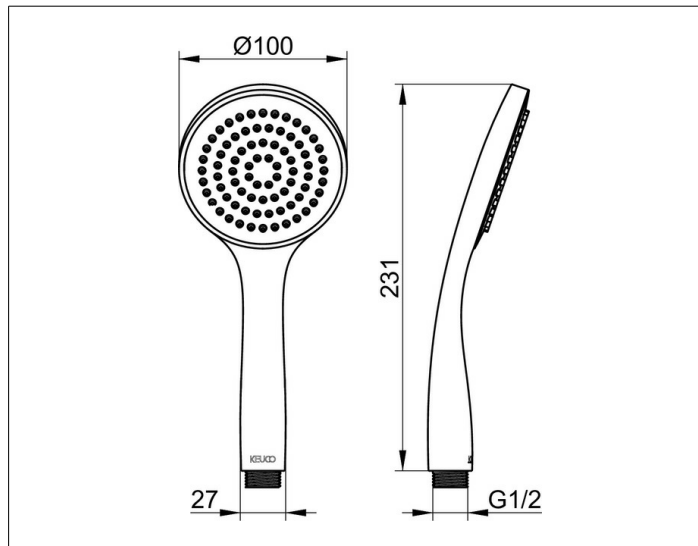

ИХМО

59580010100 Душевая лейка

ИЗДЕЛИЕ

ЧЕРТЕЖ

ОПИСАНИЕ ИЗДЕЛИЯ

нормальная струя  
с функцией ECO AIR  
поток воды ограничен 11 л/мин.  
подходит также для проточных нагревателей

ПОВЕРХНОСТЬ

хром