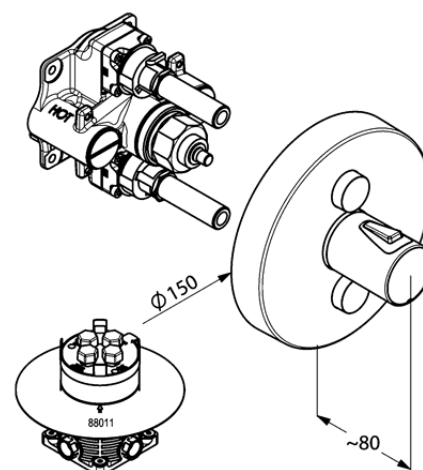

Изделие: **KLUDI PUSH**
встраиваемый смеситель для душа
с термостатом

Номер артикула: **38 812 05 38**

Поверхность: **хром**

Описание изделия:

внешняя монтажная часть
для KLUDI FLEXX.BOXH 88 011
кнопки управления для двух источников воды
термостатический элемент
с ограничителем температуры воды при 38°C

Фото продукта

Размеры

График расхода воды