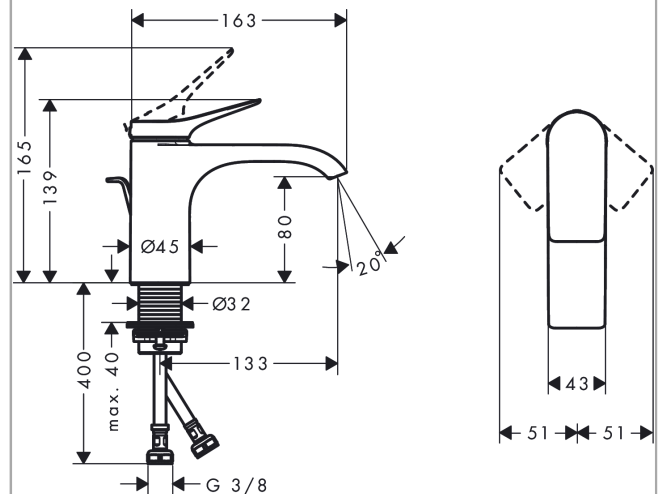

Vivenis

Смеситель для раковины, однорычажный, 80 со сливным гарнитуром

Поверхности : **хром** Артикульный номер: **75010000**

Описание

Характеристики

- состоит из: однорычажный смеситель для раковины, слив/перелив
- ComfortZone 80
- выступ 133 мм
- тип струи: Прямоугольная струя
- максимальный расход воды при 3 бар: 5 л/мин
- Керамический картридж
- регулируемое ограничение температуры
- подходит для проточных водонагревателей
- донный клапан, 1¼"
- материал сливного набора: металл
- вид соединения: соединительные шланги G 3/8

Технология

Награды за дизайн

reddot winner 2021

Продукт

Чертеж

График расхода воды