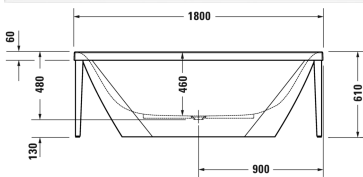

**Серии/XViu Ванна # 700443000B10000 /
700443000B20000**

| < 1800 мм > |

Ванна	Размеры	Вес	Номер заказа
отдельно стоящая, с бесшовной акриловой панелью и рамой, с двумя наклонами для спины, со специальным сливом и переливом, сантехнический акрил, Полезный объем 165 л			
Цвета			
00 Белый Alpin			
Вариант			
Ванна с металлической рамой в цвете "шампанское матовое"	1800 x 800 мм	67,000 кг	700443000B10000
Ванна с металлической рамой в цвете "черный матовый"	1800 x 800 мм	67,000 кг	700443000B20000

Все чертежи содержат необходимые размеры с соблюдением стандартных допусков. Они указаны в мм и не являются обязательными. Точные размеры, в частности для монтажа по индивидуальному заказу, можно получить только по готовому изделию.