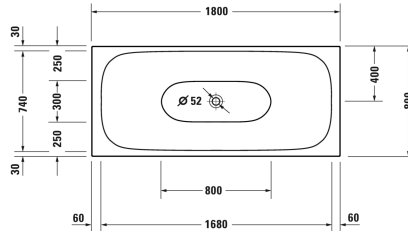

**Серии/XViu Ванна # 700443000B10000 /
700443000B20000**

| < 1800 мм > |

Ванна	Размеры	Вес	Номер заказа
отдельно стоящая, с бесшовной акриловой панелью и рамой, с двумя наклонами для спины, со специальным сливом и переливом, сантехнический акрил, Полезный объем 165 л			
Цвета			
00 Белый Alpin			
Вариант			
Ванна с металлической рамой в цвете "шампанское матовое"	1800 x 800 мм	67,000 кг	700443000B10000
Ванна с металлической рамой в цвете "черный матовый"	1800 x 800 мм	67,000 кг	700443000B20000

Все чертежи содержат необходимые размеры с соблюдением стандартных допусков. Они указаны в мм и не являются обязательными. Точные размеры, в частности для монтажа по индивидуальному заказу, можно получить только по готовому изделию.