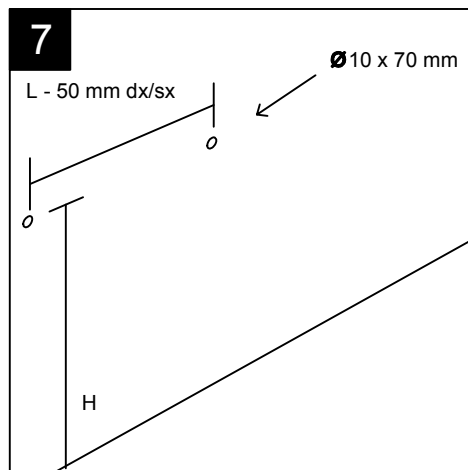

Guida all'installazione dei vasi monoblocco con cassetta appoggiata con kit di fissaggio a parete nascosto (cod. ACS51)

Serie: LIKE - BRIO

Installation guide for monoblock wc with close coupled cistern with wall hidden fixing kit (cod. ACS51)

Series: LIKE - BRIO

①