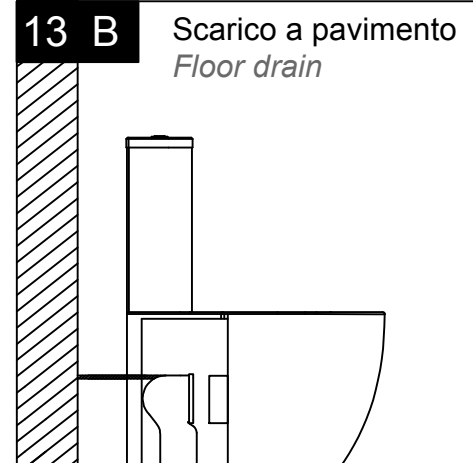

FRONT

SECTION

TOP

REAR

Designation	
Vaso monoblocco Brio Brio wc monoblock	
Scale 1:10	
cod. BRMBL - BRCIMBL	<p>This drawing including the respectedata may neither be duplicated nor modified nor altered without the consent of GSG Ceramic Design. The use of the data/technical drawings take place at users own risk and under exclusion of any liability of GSG Ceramic Design. The dimensions are not binding; products are subject to changes. Measurement shown may be subjected to small variations or are indicative.</p>

Guida all'installazione dei vasi monoblocco con cassetta appoggiata

Serie: LIKE - BRIO

*Installation guide for monoblock wc with close coupled cistern*

Series: LIKE - BRIO

①

Guida all'installazione dei vasi monoblocco con cassetta appoggiata

Serie: LIKE - BRIO

*Installation guide for monoblock wc with close coupled cistern*

*Series: LIKE - BRIO*

②

**11**

In caso di utilizzo del kit di fissaggio a parete nascosto, vedere la relativa guida all'installazione dalla fase 2 alla 9

*If the wall hidden fixing kit is used, see the relevant installation guide from step 2 to 9*

Guida all'installazione dei vasi monoblocco con cassetta appoggiata con kit di fissaggio a parete nascosto (cod. ACS51)