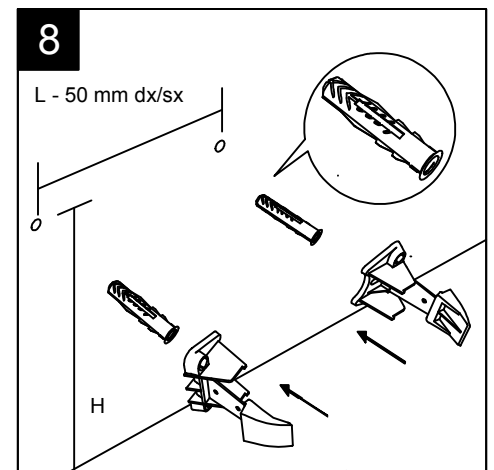

Guida all'installazione dei vasi monoblocco con cassetta appoggiata con kit di fissaggio a parete nascosto (cod. ACS51)

Serie: LIKE - BRIO

Installation guide for monoblock wc with close coupled cistern with wall hidden fixing kit (cod. ACS51)

Series: LIKE - BRIO

①