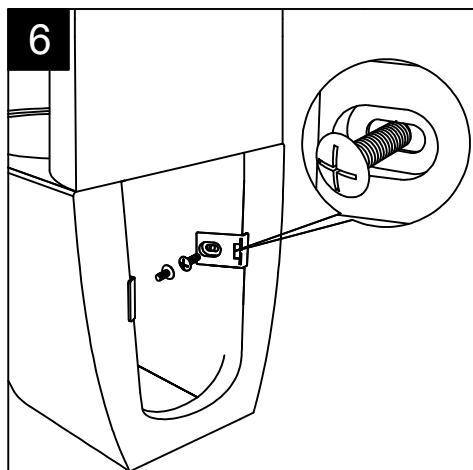

Serie: LIKE - BRIO

*Installation guide for monoblock wc with close coupled cistern*

*Series: LIKE - BRIO*

②

**11**

In caso di utilizzo del kit di fissaggio a parete nascosto, vedere la relativa guida all'installazione dalla fase 2 alla 9

*If the wall hidden fixing kit is used, see the relevant installation guide from step 2 to 9*

Guida all'installazione dei vasi monoblocco con cassetta appoggiata con kit di fissaggio a parete nascosto (cod. ACS51)

Serie: LIKE - BRIO

*Installation guide for monoblock wc with close coupled cistern with wall hidden fixing kit (cod. ACS51)*

Series: LIKE - BRIO

①

Guida all'installazione dei vasi monoblocco con cassetta appoggiata con kit di fissaggio a parete nascosto (cod. ACS51)