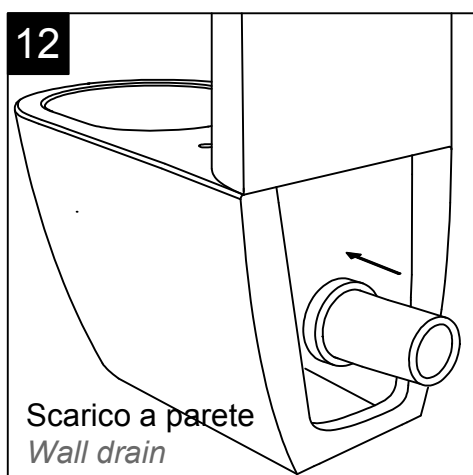

FRONT

SECTION

TOP

REAR

Designation	
Vaso monoblocco Brio Brio wc monoblock	
Scale 1:10	
cod. BRMBL - BRCIMBL	<p>This drawing including the respectedata may neither be duplicated nor modified nor altered without the consent of GSG Ceramic Design. The use of the data/technical drawings take place at users own risk and under exclusion of any liability of GSG Ceramic Design. The dimensions are not binding; products are subject to changes. Measurement shown may be subjected to small variations or are indicative.</p>

Guida all'installazione dei vasi monoblocco con cassetta appoggiata

Serie: LIKE - BRIO

*Installation guide for monoblock wc with close coupled cistern*

Series: LIKE - BRIO

①

Guida all'installazione dei vasi monoblocco con cassetta appoggiata

Serie: LIKE - BRIO

*Installation guide for monoblock wc with close coupled cistern*

*Series: LIKE - BRIO*

②

**11**

In caso di utilizzo del kit di fissaggio a parete nascosto, vedere la relativa guida all'installazione dalla fase 2 alla 9

*If the wall hidden fixing kit is used, see the relevant installation guide from step 2 to 9*

Guida all'installazione dei vasi monoblocco con cassetta appoggiata con kit di fissaggio a parete nascosto (cod. ACS51)