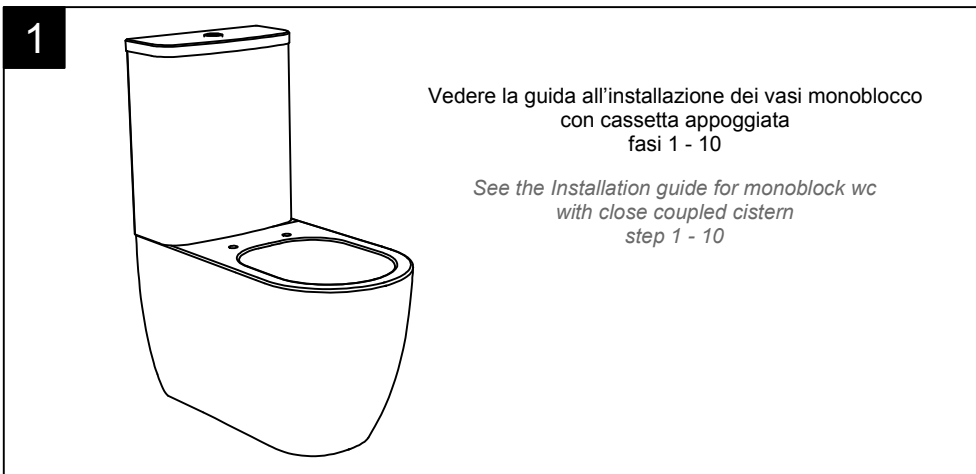

Guida all'installazione dei vasi monoblocco con cassetta appoggiata con kit di fissaggio a parete nascosto (cod. ACS51)

Serie: LIKE - BRIO

Installation guide for monoblock wc with close coupled cistern with wall hidden fixing kit (cod. ACS51)

Series: LIKE - BRIO

①