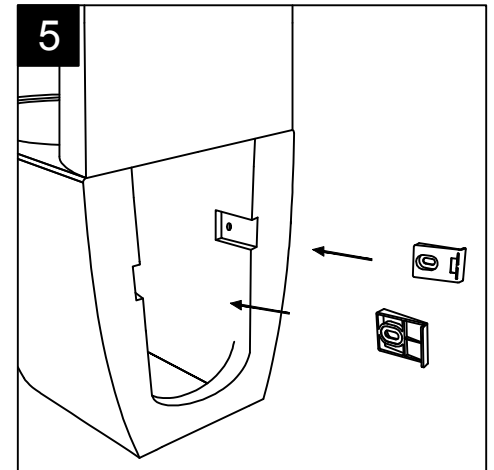

*If the wall hidden fixing kit is used, see the relevant installation guide from step 2 to 9*

Guida all'installazione dei vasi monoblocco con cassetta appoggiata con kit di fissaggio a parete nascosto (cod. ACS51)

Serie: LIKE - BRIO

*Installation guide for monoblock wc with close coupled cistern with wall hidden fixing kit (cod. ACS51)*

Series: LIKE - BRIO

①

Guida all'installazione dei vasi monoblocco con cassetta appoggiata con kit di fissaggio a parete nascosto (cod. ACS51)