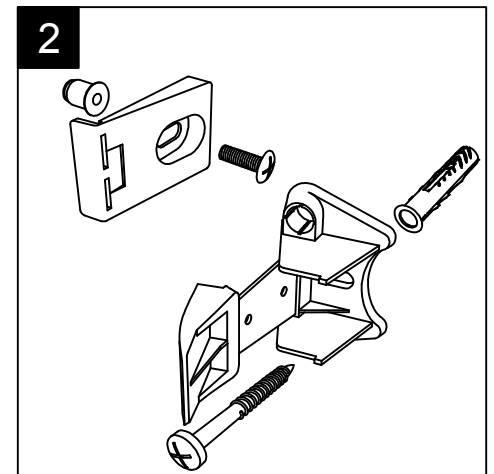

Guida all'installazione dei vasi monoblocco con cassetta appoggiata con kit di fissaggio a parete nascosto (cod. ACS51)

Serie: LIKE - BRIO

Installation guide for monoblock wc with close coupled cistern with wall hidden fixing kit (cod. ACS51)

Series: LIKE - BRIO

①