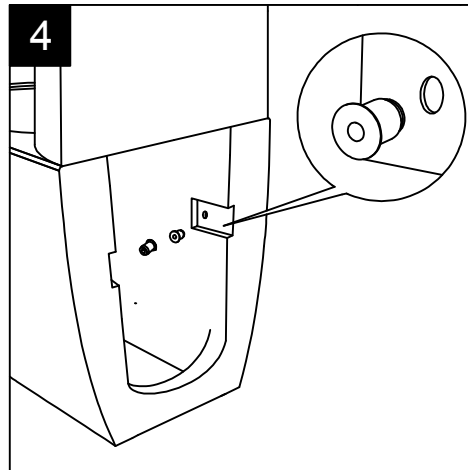

Guida all'installazione dei vasi monoblocco con cassetta appoggiata con kit di fissaggio a parete nascosto (cod. ACS51)

Serie: LIKE - BRIO

Installation guide for monoblock wc with close coupled cistern with wall hidden fixing kit (cod. ACS51)

Series: LIKE - BRIO

①