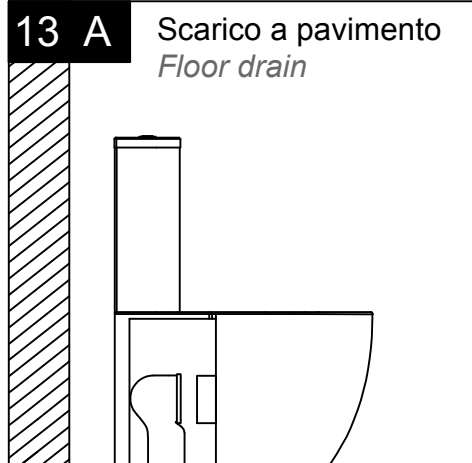

FRONT

SECTION

TOP

REAR

Designation	
Vaso monoblocco Brio Brio wc monoblock	
Scale 1:10	
cod. BRMBL - BRCIMBL	<p>This drawing including the respectedata may neither be duplicated nor modified nor altered without the consent of GSG Ceramic Design. The use of the data/technical drawings take place at users own risk and under exclusion of any liability of GSG Ceramic Design. The dimensions are not binding; products are subject to changes. Measurement shown may be subjected to small variations or are indicative.</p>

Guida all'installazione dei vasi monoblocco con cassetta appoggiata

Serie: LIKE - BRIO

*Installation guide for monoblock wc with close coupled cistern*

Series: LIKE - BRIO

①

Guida all'installazione dei vasi monoblocco con cassetta appoggiata

Serie: LIKE - BRIO

*Installation guide for monoblock wc with close coupled cistern*

*Series: LIKE - BRIO*

②

**11**

In caso di utilizzo del kit di fissaggio a parete nascosto, vedere la relativa guida all'installazione dalla fase 2 alla 9

*If the wall hidden fixing kit is used, see the relevant installation guide from step 2 to 9*

Guida all'installazione dei vasi monoblocco con cassetta appoggiata con kit di fissaggio a parete nascosto (cod. ACS51)