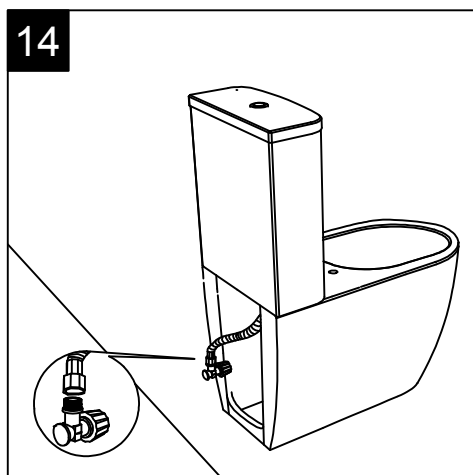

FRONT

SECTION

TOP

REAR

Designation	
Vaso monoblocco Brio Brio wc monoblock	
Scale 1:10	
cod. BRMBL - BRCIMBL	<p>This drawing including the respectedata may neither be duplicated nor modified nor altered without the consent of GSG Ceramic Design. The use of the data/technical drawings take place at users own risk and under exclusion of any liability of GSG Ceramic Design. The dimensions are not binding; products are subject to changes. Measurement shown may be subjected to small variations or are indicative.</p>

Guida all'installazione dei vasi monoblocco con cassetta appoggiata

Serie: LIKE - BRIO

*Installation guide for monoblock wc with close coupled cistern*

Series: LIKE - BRIO

①

Guida all'installazione dei vasi monoblocco con cassetta appoggiata

Serie: LIKE - BRIO

*Installation guide for monoblock wc with close coupled cistern*

*Series: LIKE - BRIO*

②

**11**

In caso di utilizzo del kit di fissaggio a parete nascosto, vedere la relativa guida all'installazione dalla fase 2 alla 9

*If the wall hidden fixing kit is used, see the relevant installation guide from step 2 to 9*

Guida all'installazione dei vasi monoblocco con cassetta appoggiata con kit di fissaggio a parete nascosto (cod. ACS51)