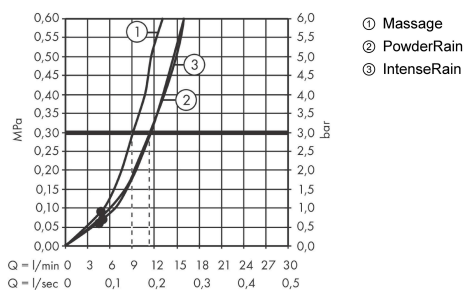

Pulsify Select S

Душевой набор с держателем 105 3jet Relaxation, шланг 125 см

Поверхности : матовый черный Артикулный номер: 24302670

Описание

Характеристики

- состоит из: ручной душ, держатель для душа, шланг для душа
- размер душевого диска: 105 мм
- тип струи: PowderRain, IntenseRain, массажная
- удобное переключение типов струи с помощью кнопки Select
- максимальный расход воды при 3 бар: 11,4 л/мин
- хромированные настенные крепления из пластика

Технология

Награды за дизайн

reddot winner 2021

Продукт

Чертеж

График расхода воды

Расход измерен практически с помощью соответствующей арматуры (термостат/смеситель/скрытый клапан).