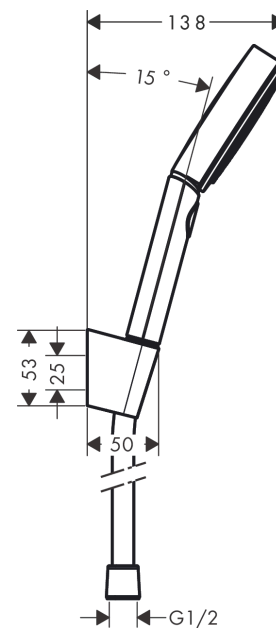

Pulsify Select S

Душевой набор с держателем 105 3jet Relaxation, шланг 125 см

Поверхности : матовый черный Артикулный номер: 24302670

Описание

Характеристики

- состоит из: ручной душ, держатель для душа, шланг для душа
- размер душевого диска: 105 мм
- тип струи: PowderRain, IntenseRain, массажная
- удобное переключение типов струи с помощью кнопки Select
- максимальный расход воды при 3 бар: 11,4 л/мин
- хромированные настенные крепления из пластика

Технология

Награды за дизайн

reddot winner 2021

Продукт

Чертеж

График расхода воды

Расход измерен практически с помощью соответствующей арматуры (термостат/смеситель/скрытый клапан).