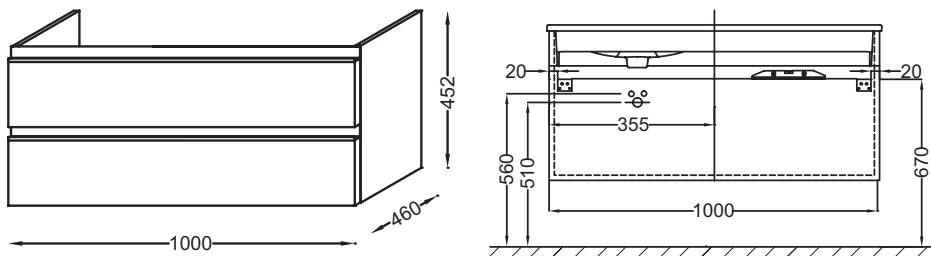

Технические характеристики

- **Размеры (см):** 100 x 46 x 45 см
- **Тип установки:** Крепление к стене
- **Место для хранения:** 2 выдвижных ящика с механизмом «плавное закрывание»
- **Вес:** 27 кг
- **Нормы и правила:** NF

Продукты для комплектации

- EXAD112-Z: Подвесная раковина-столешница 100 x 46 см, правосторонняя

Связанные продукты

- EB322: Комплект ножек 38 см

Технический чертёж

Спецификация продукта: Мебель для раковины-столешницы 100 см, под правостороннюю раковину. EB2026-RA. Коллекция: VOX. Размеры (см): 100 x 46 x 45 см. Вес: 27 кг. Тип установки: Крепление к стене. Нормы и правила: NF. Место для хранения: 2 выдвижных ящика с механизмом «плавное закрывание».