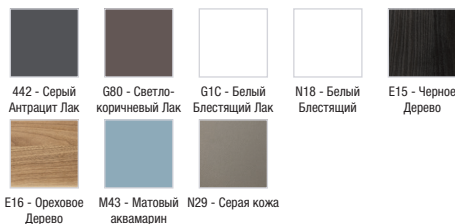

EB2026-RA

Коллекция: VOX

Отделки*:

Общие характеристики:

Преимущества для конечного пользователя

- **Функциональность:** система хранения (мебель с 2 или 3 выдвижными ящиками), 2 дополнительных модуля (60 и 80 см)
- **Широкий выбор:** 2 опции для монтажа ручек (встроенные или установленные на поверхности), большой выбор отделки
- **Дизайн:** Керамическая чаша элегантно располагается на мебели