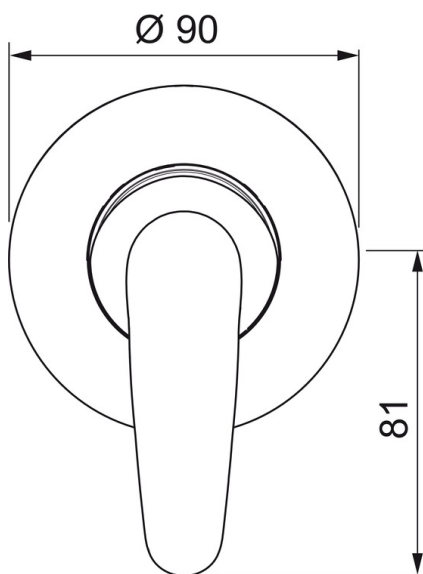

ТЕХНИЧЕСКИЕ ДАННЫЕ

Технические характеристики

Подключение горячей воды

max. +80°C

Рабочее давление

50 - 1000 kPa