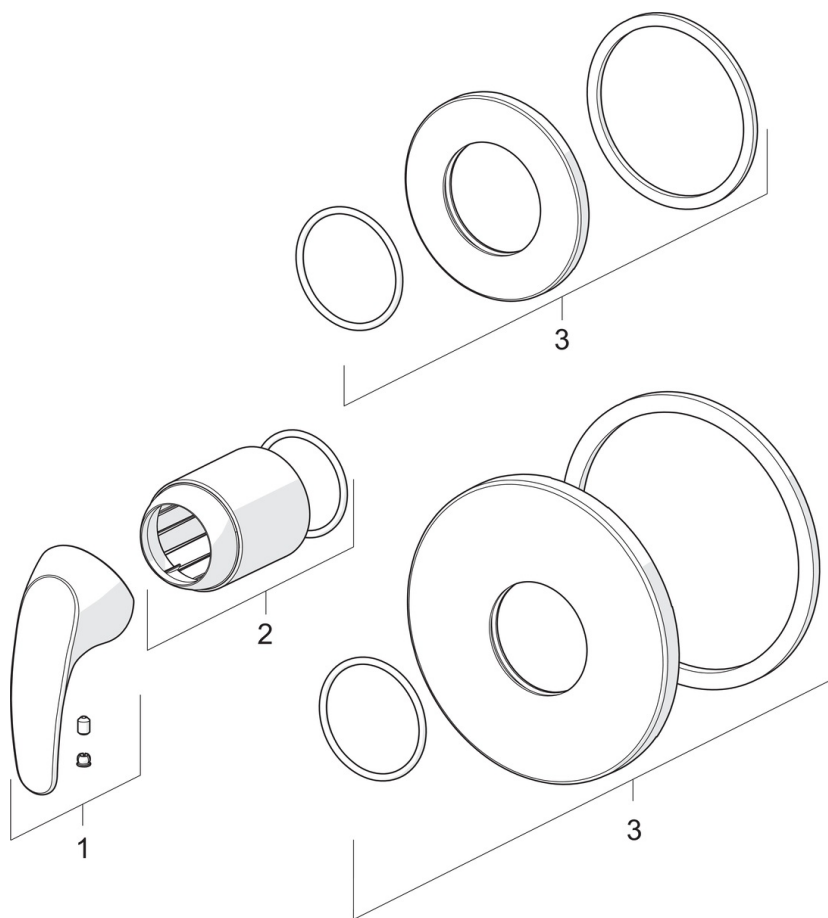

## Запасные части

### SP1483

	Название	Код
01	Рычаг	602510V
02	Защитная чашечка	601990V
03	Декоративная пластина, d 90 мм	1001012V
03	Декоративная пластина, d 130 мм	1001013V