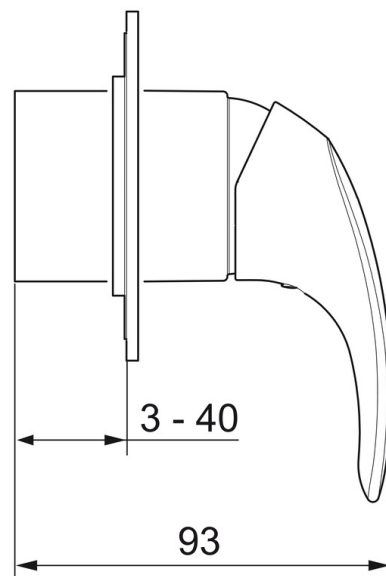

ТЕХНИЧЕСКИЕ ДАННЫЕ

Технические характеристики

Подключение горячей воды

max. +80°C

Рабочее давление

50 - 1000 kPa