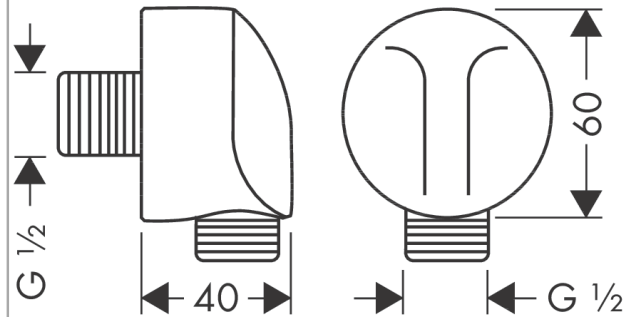

FixFit**Шланговое подсоединение без клапана обратного тока E**Поверхности : **хром** Артикульный номер: **27454000****Описание****Характеристики**

- внутренняя часть из металла

Продукт**Чертеж**

FixFit

Шланговое подсоединение без клапана обратного тока E

Поверхности : **хром** Артикульный номер: **27454000**

Покомпонентное изображение

Год выпуска: >12/87

FixFit**Шланговое подсоединение без клапана обратного тока E**Поверхности : **хром** Артикульный номер: **27454000****Перечень запасных частей**

Год выпуска: >12/87

Позиция	Описание	Артикульный номер	PC	PU
1	cover	97454000	-	1
2	support element	98557000	-	1