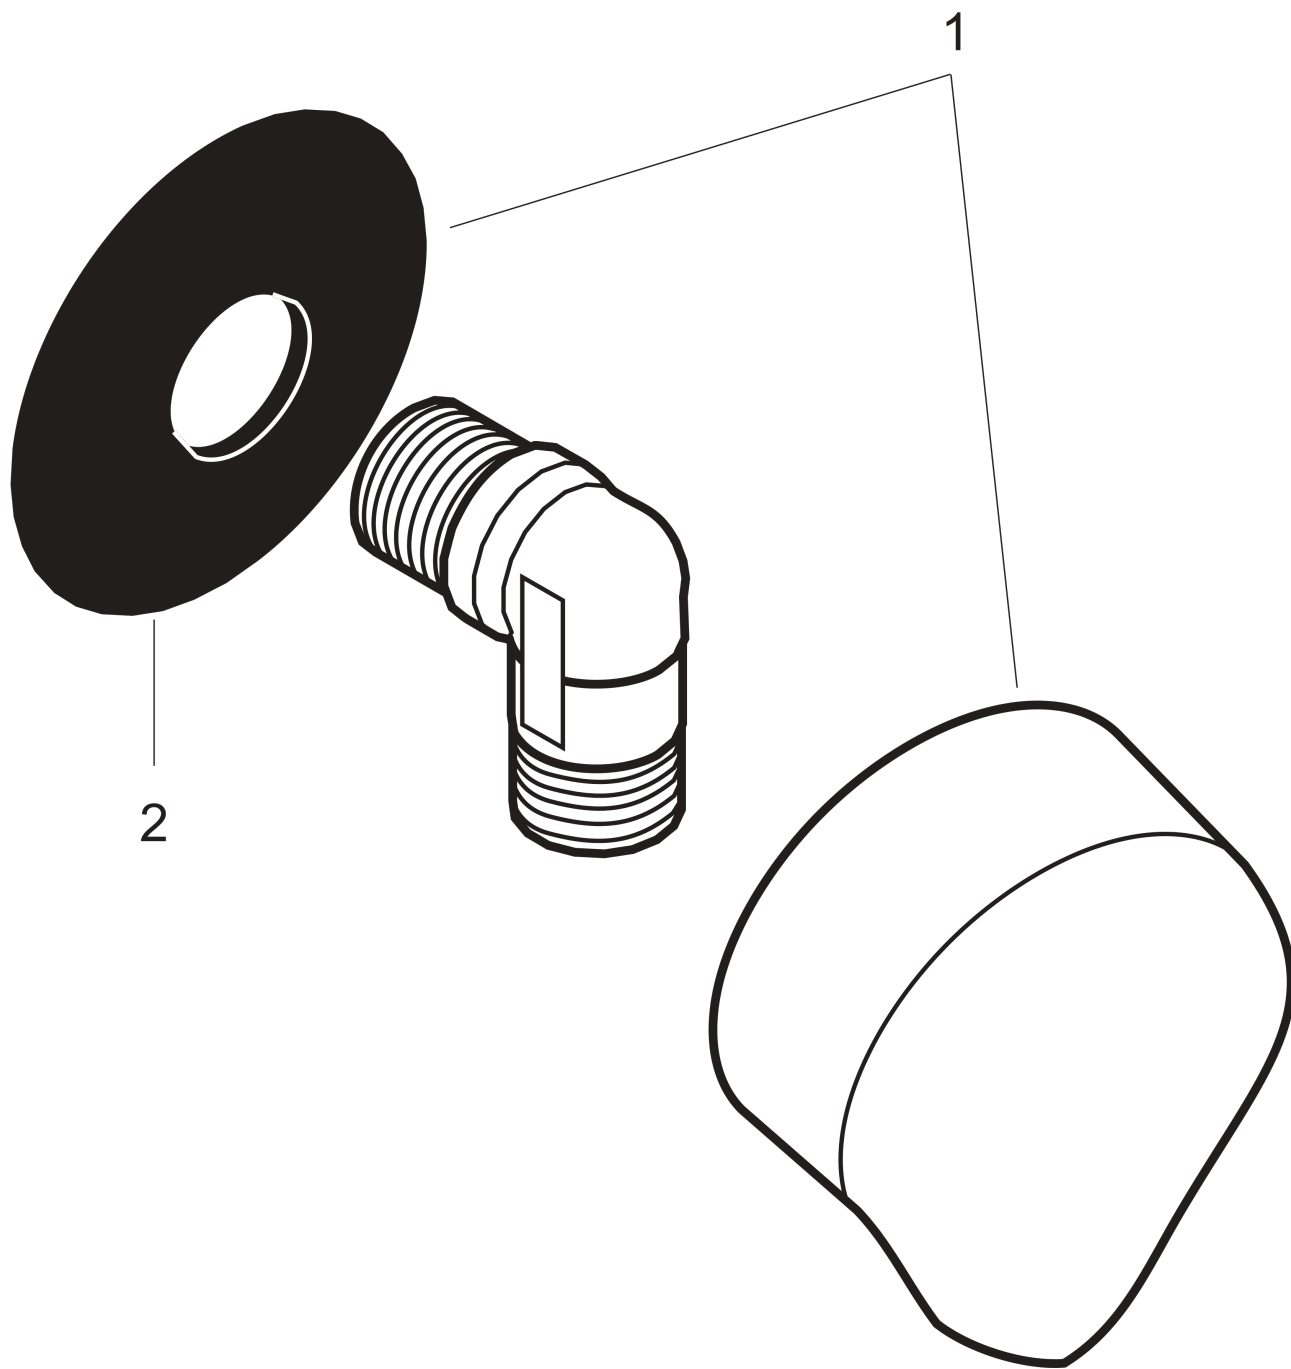

FixFit**Шланговое подсоединение без клапана обратного тока E**Поверхности : **хром** Артикульный номер: **27454000****Описание****Характеристики**

- внутренняя часть из металла

Продукт**Чертеж**

FixFit

Шланговое подсоединение без клапана обратного тока E

Поверхности : **хром** Артикульный номер: **27454000**

Покомпонентное изображение

Год выпуска: >12/87

FixFit**Шланговое подсоединение без клапана обратного тока E**Поверхности : **хром** Артикульный номер: **27454000****Перечень запасных частей**

Год выпуска: >12/87

Позиция	Описание	Артикульный номер	PC	PU
1	cover	97454000	-	1
2	support element	98557000	-	1