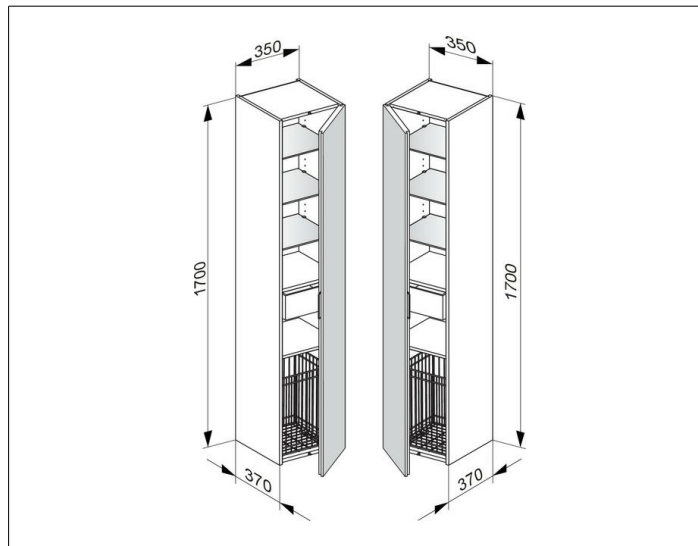

Edition 11

31331WW0002 Высокий шкаф-пенал

ИЗДЕЛИЕ

ЧЕРТЕЖ

ОПИСАНИЕ ИЗДЕЛИЯ

с 1 дверцей, с амортизатором

ОБОРУДОВАНИЕ

- 4 стеклянные полочки

ПОВЕРХНОСТЬ

33

ГАБАРИТЫ

350 x 1700 x 370 mm