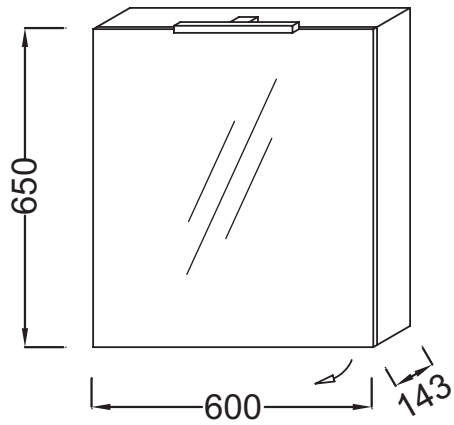

Технические характеристики

- РАЗМЕРЫ (СМ): 60 x 14,30 x 65 см
- ТИП УСТАНОВКИ: Крепление к стене
- ВКЛЮЧЕНИЕ: 230В, 3.5Вт, класс II, IP 44
- МОДЕЛЬ: Левосторонняя
- Левосторонняя: шарниры слева
- МАТЕРИАЛ: Лак или меламин
- МЕСТО ДЛЯ ХРАНЕНИЯ: 1 дверца с механизмом "плавное закрывание"
- РЕШЕНИЕ ХРАНЕНИЯ: Дверцы
- ВНУТРЕННЯЯ ОТДЕЛКА: Серый или базальт
- Лаковое покрытие: внутренне панели с отделкой Базальт

Спецификация продукта: Зеркальный шкаф 60 см. EB1362G. Коллекция: ОБЩАЯ КАТЕГОРИЯ. РАЗМЕРЫ (СМ): 60 x 14,30 x 65 см. МАТЕРИАЛ: Лак или меламин. ТИП УСТАНОВКИ: Крепление к стене. МЕСТО ДЛЯ ХРАНЕНИЯ: 1 дверца с механизмом "плавное закрывание". ВКЛЮЧЕНИЕ: 230В, 3.5Вт, класс II, IP 44. РЕШЕНИЕ ХРАНЕНИЯ: Дверцы. МОДЕЛЬ: Левосторонняя. ВНУТРЕННЯЯ ОТДЕЛКА: Серый или базальт. Левосторонняя: шарниры слева. Лаковое покрытие: внутренне панели с отделкой Базальт.

Технический чертеж

Спецификация продукта: Зеркальный шкаф 60 см. EB1362G. Коллекция: ОБЩАЯ КАТЕГОРИЯ. РАЗМЕРЫ (СМ): 60 x 14,30 x 65 см. МАТЕРИАЛ: Лак или меламин. ТИП УСТАНОВКИ: Крепление к стене. МЕСТО ДЛЯ ХРАНЕНИЯ: 1 дверца с механизмом "плавное закрывание". ВКЛЮЧЕНИЕ: 230В, 3.5Вт, класс II, IP 44. РЕШЕНИЕ ХРАНЕНИЯ: Дверцы. МОДЕЛЬ: Левосторонняя. ВНУТРЕННЯЯ ОТДЕЛКА: Серый или базальт. Левосторонняя: шарниры слева. Лаковое покрытие: внутренние панели с отделкой Базальт.