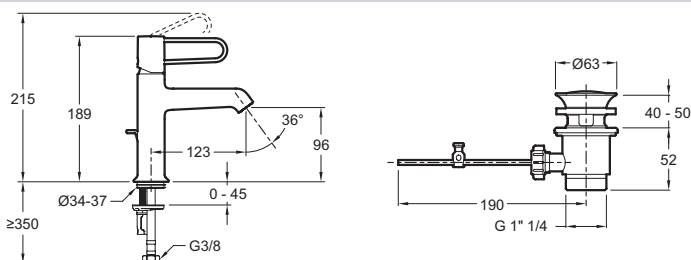

## Caractéristiques techniques

- DIMENSIONS : 15,80 x 11,60 cm
- TYPE D'INSTALLATION : 1 trou
- DÉBIT (L/MN SOUS 3 BARS) : 5 l/mn
- RACCORDS : Avec flexibles d'alimentation
- VIDAGE : Avec vidage
- TYPE D'INSTALLATION : 1 trou
- GARANTIE FINITION : Corps blanc 5 ans Corps chrome 10 ans

- POIDS : 1,3 kg
- TYPE : Mitigeur
- SAILLIE DU BEC (MM) : 123
- MÉCANISME : Cartouche à disques céramique
- MITIGEUR DE BAIN : MITIGEUR
- GARANTIE MÉCANISME : 5 ans

## Bénéfices installateurs

- INSTALLATION EN 35" : produit équipé du système d'installation breveté 5135" pour un montage aussi simple que rapide
- AVEC VIDAGE : Vidage de la même finition que la robinetterie inclus.

## Dessin technique

Descriptif CCTP : Mitigeur lavabo personnalisable, avec vidage. E21028-CP. Collection : ODÉON RIVE GAUCHE. DIMENSIONS : 15,80 x 11,60 cm. POIDS : 1,3 kg. TYPE D'INSTALLATION : 1 trou. TYPE : Mitigeur. DÉBIT (L/MN SOUS 3 BARS) : 5 l/mn. SAILLIE DU BEC (MM) : 123. RACCORDS : Avec flexibles d'alimentation. MÉCANISME : Cartouche à disques céramique. VIDAGE : Avec vidage. MITIGEUR DE BAIN : MITIGEUR. TYPE D'INSTALLATION : 1 trou. GARANTIE MÉCANISME : 5 ans. GARANTIE FINITION : Corps blanc 5 ans Corps chrome 10 ans.