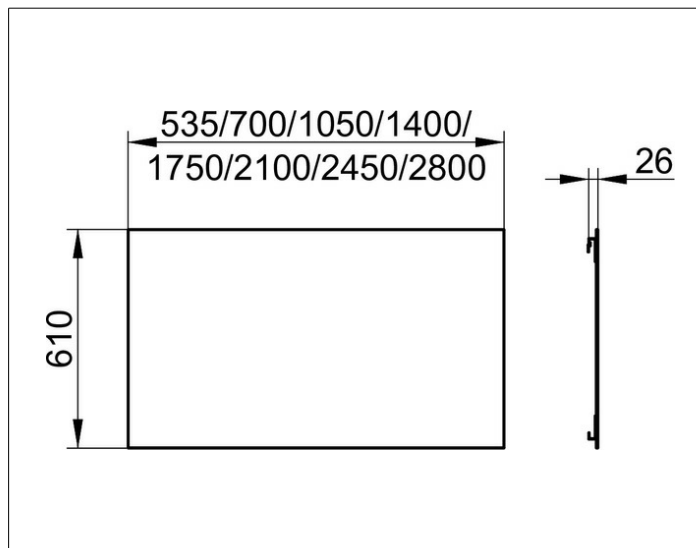

Edition 11

11195002500 Зеркало хрустальное

ИЗДЕЛИЕ

ЧЕРТЕЖ

ГАБАРИТЫ

1400 x 610 x 26 mm

СПЕЦИФИКАЦИИ

KEUCO EDITION 11 crystal mirror 11195002500

timeless crystal mirror

exterior measurement: 55-1/8" x 24" x 1", the mirror is hidden fixed