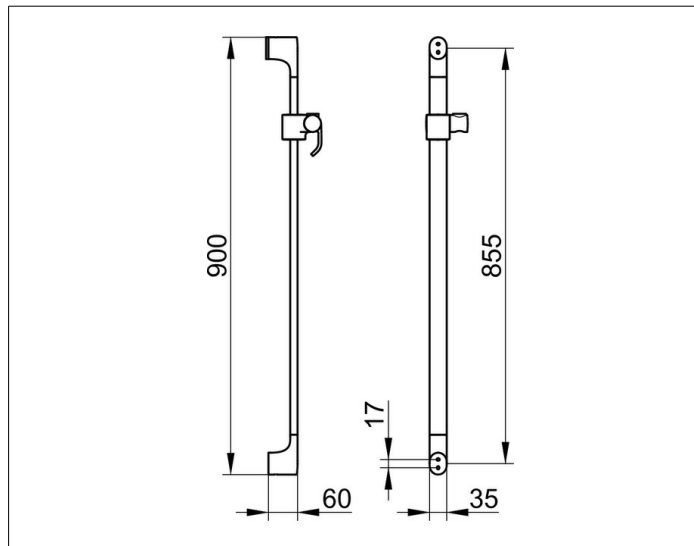

Edition 400

51585050900 Brausestange

PRODUKT

ZEICHNUNG

PRODUKTBESCHREIBUNG

bestehend aus:

- Wandstange mit Brauseschieber, Höhenverstellung mit Griff, Neigungswinkel verstellbar, Brausehalter links
- mit Fliesenausgleichscheibe (5 mm)

OBERFLÄCHE

Nickel gebürstet

ABMESSUNG

900 mm

AUSSCHREIBUNGSTEXT

KEUCO Edition 400 Brausestange, 51585050900

Brausestange mit hochwertiger PVD-Beschichtung, Nickel gebürstet, in skulpturaler Formensprache, für die Wandmontage,

bestehend aus:

- Wandstange mit Brauseschieber, Achsmaß 855mm, Gesamtaußenmaß 900 mm,
- Höhenverstellung mit Griff, Neigungswinkel stufenlos verstellbar,
- Fliesenausgleichsscheibe (5 mm),

Ausladung 60 mm,