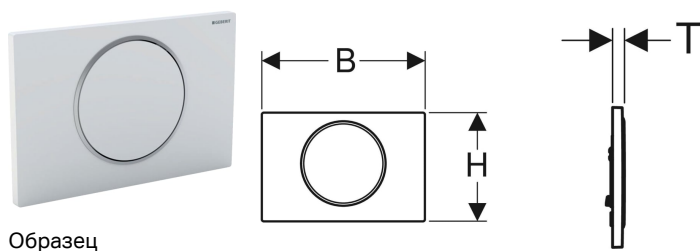

Смывная клавиша Geberit Sigma10, смыв/стоп

Образец

Цели применения

- Для задействования смыва из смывного бачка скрытого монтажа Geberit Sigma

Характеристики

- Фронтальная установка
- Шумопоглощающие толкатели привода смыва, быстрая установка без применения инструментов

Технические характеристики

Усилие привода | < 20 Н

Объем поставки

- Монтажная рама
- 2 держателя крепления рамки
- Толкатель привода смыва
- Рычаг прерывания

Арт. №	Цвет / поверхность	Материал	В	Н	Т
115.758.KH.5	Панель и клавиша: глянцевый хром Декоративное кольцо: матовый хром	Пластик	24.6 см	16.4 см	1.4 см
115.758.KJ.5	Панель и клавиша: белые Декоративное кольцо: глянцевый хром	Пластик	24.6 см	16.4 см	1.4 см
115.758.KK.5	Панель и клавиша: белые Декоративное кольцо: позолота	Пластик	24.6 см	16.4 см	1.4 см
115.758.KL.5	Панель: белая Декоративное кольцо и клавиша: матовый хром	Пластик	24.6 см	16.4 см	1.4 см
115.758.KM.5	Панель и клавиша: черные Декоративное кольцо: глянцевый хром	Пластик	24.6 см	16.4 см	1.4 см
115.758.KN.5	Панель и клавиша: матовый хром Декоративное кольцо: глянцевый хром	Пластик	24.6 см	16.4 см	1.4 см
115.758.SN.5	Панель и клавиша: полированные, с легкоочищаемой поверхностью Декоративное кольцо: полированное	Нержавеющая сталь	24.6 см	16.4 см	1.4 см
115.758.JT.5	Панель и клавиша: белый матовый лак, легко чистящееся покрытие Декоративное кольцо: полированное	Нержавеющая сталь	24.6 см	16.4 см	1.4 см
115.758.14.5	Панель и клавиша: черный матовый лак, легко чистящееся покрытие Декоративное кольцо: полированное	Нержавеющая сталь	24.6 см	16.4 см	1.4 см
115.758.JQ.5	Панель и клавиша: матовый хром лакированный, с легкоочищаемой поверхностью Декоративное кольцо: глянцевый хром	Пластик	24.6 см	16.4 см	1.4 см