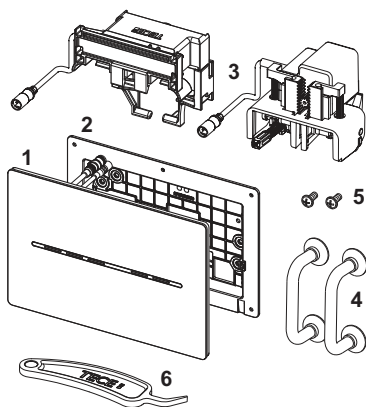

данные о продажах:

наименование товара: TECEsolid Панель смыва бесконтактная, питание от сети 12 В, белая глянцевая

Группа товаров: 904

Группа продукции: 2009040100

Чертежи:

Запасные части:

- | | | |
|---|---------|--|
| 1 | 9820476 | Лицевая панель, белая глянцевая |
| 2 | 9820426 | Монтажная рамка TECEsolid |
| 3 | 9820284 | Электропривод смыва |
| | 9820493 | Электродвигатель привода для сливного бачка TECE (глубина установки 13 и 8 см) |
| 4 | 9820180 | Ручки для демонтажа панели смыва, комплект 2 шт. |
| 5 | 9820263 | Винты для крепления панели смыва, комплект 2 шт. |
| 6 | 9820390 | Ключ для демонтажа и программирования панели смыва |