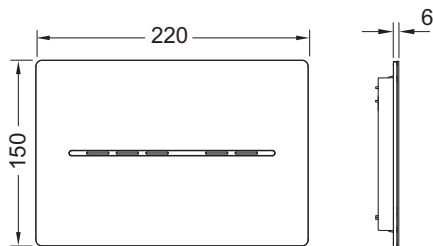

данные о продажах:

наименование товара: TECEsolid Панель смыва бесконтактная, питание от сети 12 В, белая глянцевая

Группа товаров: 904

Группа продукции: 2009040100

Чертежи:

Запасные части:

- | | | |
|---|---------|--|
| 1 | 9820476 | Лицевая панель, белая глянцевая |
| 2 | 9820426 | Монтажная рамка TECEsolid |
| 3 | 9820284 | Электропривод смыва |
| | 9820493 | Электродвигатель привода для сливного бачка TECE (глубина установки 13 и 8 см) |
| 4 | 9820180 | Ручки для демонтажа панели смыва, комплект 2 шт. |
| 5 | 9820263 | Винты для крепления панели смыва, комплект 2 шт. |
| 6 | 9820390 | Ключ для демонтажа и программирования панели смыва |