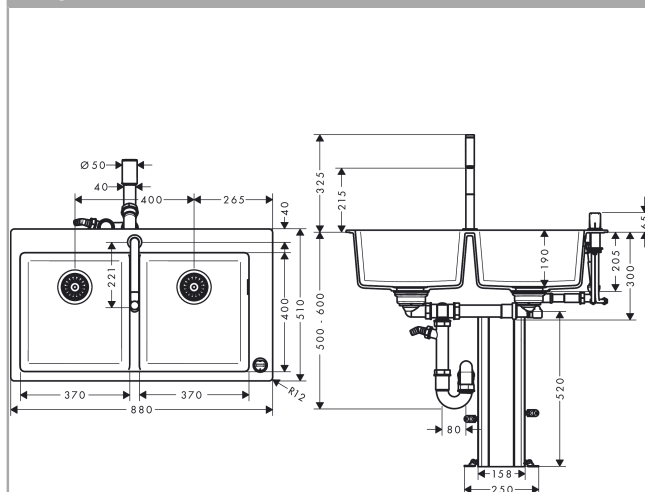

C51

C51-F770-10 Кухонная комбинация 370/370

Поверхности : хром   Артикульный номер: 43221000

Описание

Характеристики

- состоит из: встраиваемая мойка, кухонный смеситель, однорычажный, на 2 отверстия, устройство управления, корпус для шланга, система слива с ручным управлением
- материал мойки: SilicaTec
- количество чаш: 2 основные чаши
- намеченное отверстие под сверление (см. чертеж), алмазное сверло в комплекте
- глубина раковины: 190 мм
- размер выреза: 860 x 490 мм
- ширина кухонного шкафа: 90 см
- способ установки: монтаж на столешницу
- перелив: с правой стороны чаши
- соединительные шланги G 3/8
- подходит для проточных водонагревателей
- керамический узел смешивания
- магнитная система крепления душа MagFit
- встроенный клапан обратного тока воды
- угол поворота излива: 150°
- ламинарная струя, Душевая струя
- ComfortZone 200
- кнопка Select для комфортного включения/выключения воды
- короб sBox для тихого, плавного, безопасного перемещения шланга в кухонном шкафу, под столешницей
- длина удлинения До 76 см
- максимальный расход воды при 3 бар: 8 л/мин

Технология

Награды за дизайн

Продукт

Чертеж