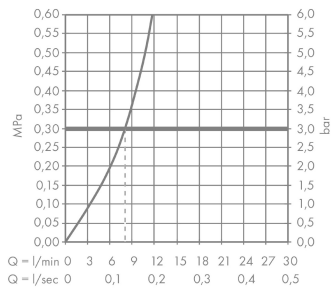

### Чертеж

C51

C51-F770-10 Кухонная комбинация 370/370

Поверхности : хром Артикульный номер: 43221000

График расхода воды

C51

C51-F770-10 Кухонная комбинация 370/370

Поверхности : хром    Артикульный номер: 43221000