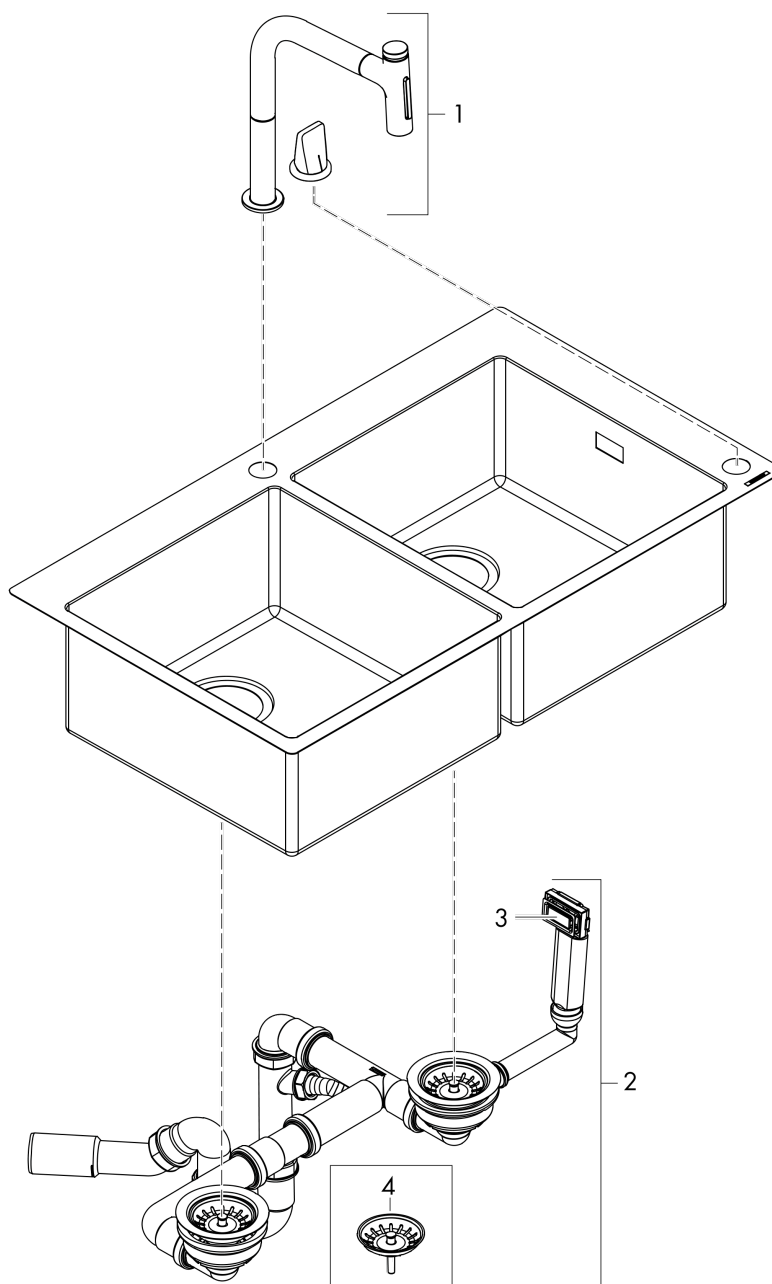

C51

C51-F770-10 Кухонная комбинация 370/370

Поверхности : хром   Артикульный номер: 43221000

Покомпонентное изображение

Год выпуска: >09/20

C51

C51-F770-10 Кухонная комбинация 370/370

Поверхности : хром Артикульный номер: 43221000

Перечень запасных частей

Год выпуска: >09/20

Позиция	Описание	Артикульный номер	PC	PU
1	kitchen mixer	73818000	-	1
2	-	43928000	-	1
3	cover	93514800	-	1
4	plug	93471000	-	1