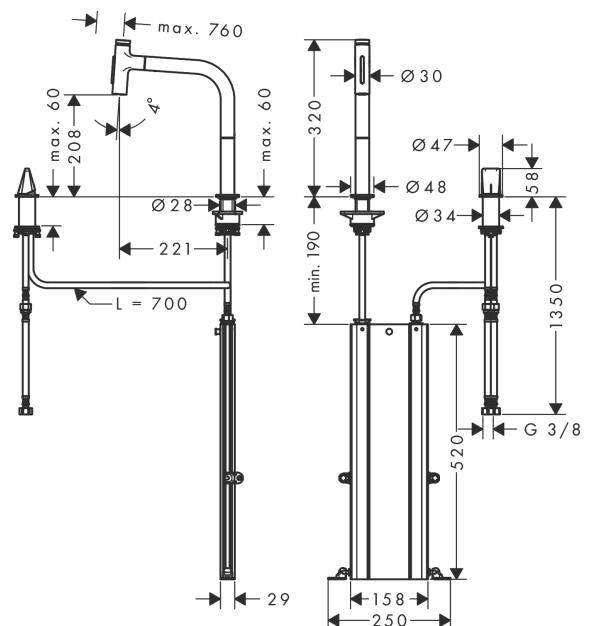

Metris Select M71

Кухонный смеситель на 2 отверстия, однорычажный, 200, с вытяжным душем, 2jet, sBox
 Поверхности : **шлиф. черный хром** Артикульный номер: **73818340**

**Описание****Характеристики**

- состоит из: кухонный смеситель, однорычажный, на 2 отверстия, устройство управления, корпус для шланга
- ComfortZone 200
- угол поворота излива: регулировка на 2 уровня, на 110° или 150°
- универсальное размещение элемента управления
- ламинарная и душевая струя
- фиксируемая душевая струя, автоматическое переключение струи в исходный режим закрытием смесителя
- кнопка Select: для комфортного включения/выключения воды
- магнитная система крепления душа MagFit
- максимальный расход воды при 3 бар: 8 л/мин
- керамический узел смешивания
- соединительные шланги G 3/8
- встроенный клапан обратного тока воды
- подходит для проточных водонагревателей
- короб sBox для тихого, плавного, безопасного перемещения шланга в кухонном шкафу, под столешницей; удлинение шланга - до 76 см

Технология**Продукт****Чертеж**

Metris Select M71

Кухонный смеситель на 2 отверстия, однорычажный, 200, с вытяжным душем, 2jet, sBox
 Поверхности : **шлиф. черный хром** Артикульный номер: **73818340**

График расхода воды

Расход измерен практически с помощью соответствующей арматуры (термостат/смеситель/скрытый клапан).