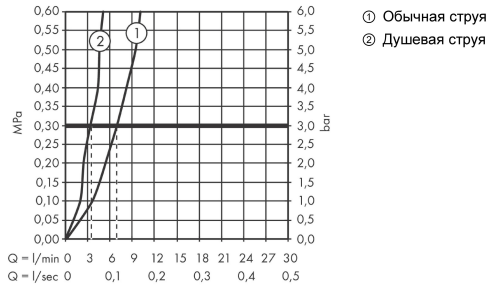

Metris Select M71

Кухонный смеситель на 2 отверстия, однорычажный, 200, с вытяжным душем, 2jet, sBox
 Поверхности : **шлиф. черный хром** Артикульный номер: **73818340**

**Описание****Характеристики**

- состоит из: кухонный смеситель, однорычажный, на 2 отверстия, устройство управления, корпус для шланга
- ComfortZone 200
- угол поворота излива: регулировка на 2 уровня, на 110° или 150°
- универсальное размещение элемента управления
- ламинарная и душевая струя
- фиксируемая душевая струя, автоматическое переключение струи в исходный режим закрытием смесителя
- кнопка Select: для комфортного включения/выключения воды
- магнитная система крепления душа MagFit
- максимальный расход воды при 3 бар: 8 л/мин
- керамический узел смешивания
- соединительные шланги G 3/8
- встроенный клапан обратного тока воды
- подходит для проточных водонагревателей
- короб sBox для тихого, плавного, безопасного перемещения шланга в кухонном шкафу, под столешницей; удлинение шланга - до 76 см

Расход измерен практически с помощью соответствующей арматуры (термостат/смеситель/скрытый клапан).