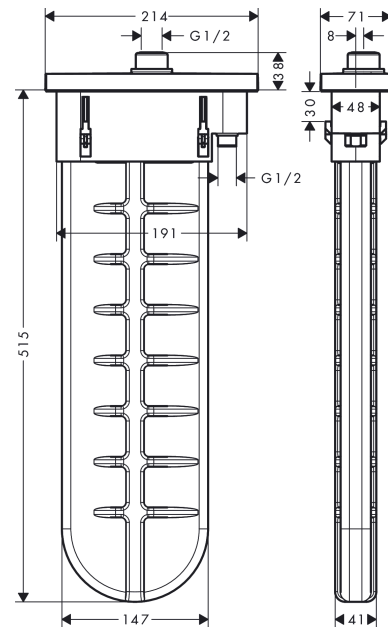

sBox

Внешняя часть с прямоугольной розеткой

Поверхности : хром Артикульный номер: 28010000

Описание

Характеристики

- состоит из: корпус для шланга, шланг для душа, розетка
- монтажа на край ванны или на плитку
- 1 потребитель
- расход воды при 3 барах: 9.5 л/мин
- ширина бортика ванны мин. 100 мм
- крепежи: 0 - 30 мм
- максимальная длина ручного душа в вытянутом состоянии 1,45 м
- со встроенной защитной комбинацией EN 1717

Продукт

Чертеж

График расхода воды