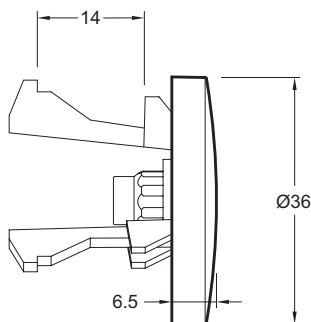

E4061

Коллекция: ОБЩАЯ КАТЕГОРИЯ

Отделки*:

CP - Хром

Технические характеристики

- РАЗМЕРЫ (СМ): 3,60 x 3,60 см
- ОТВЕРСТИЯ ДЛЯ СВЕРЛЕНИЯ: 0
- ГЛАДКАЯ / НЕГЛАДКАЯ НИЖНЯЯ ПОВЕРХНОСТЬ: 0
- КОЛИЧЕСТВО РАКОВИН В СТОЛЕШНИЦЕ: 0
- РЕКОМЕНДОВАННЫЙ СИФОН: 0
- АКСЕССУАРЫ: Заглушка перелива
- УСТАНОВКА: 0
- ОТВЕРСТИЕ ПЕРЕЛИВА: 0
- ПРОДУКТ В КОМПЛЕКТЕ: 0
- РЕКОМЕНДОВАННЫЙ СМЕСИТЕЛЬ: 0

Общая информация

Спецификация продукта: Заглушка для переливного отверстия. E4061. Коллекция: ОБЩАЯ КАТЕГОРИЯ. РАЗМЕРЫ (СМ): 3,60 x 3,60 см. АКСЕССУАРЫ: Заглушка перелива. ОТВЕРСТИЯ ДЛЯ СВЕРЛЕНИЯ: 0. УСТАНОВКА: 0. ГЛАДКАЯ / НЕГЛАДКАЯ НИЖНЯЯ ПОВЕРХНОСТЬ: 0. ОТВЕРСТИЕ ПЕРЕЛИВА: 0. КОЛИЧЕСТВО РАКОВИН В СТОЛЕШНИЦЕ: 0. ПРОДУКТ В КОМПЛЕКТЕ: 0. РЕКОМЕНДОВАННЫЙ СИФОН: 0. РЕКОМЕНДОВАННЫЙ СМЕСИТЕЛЬ: 0.