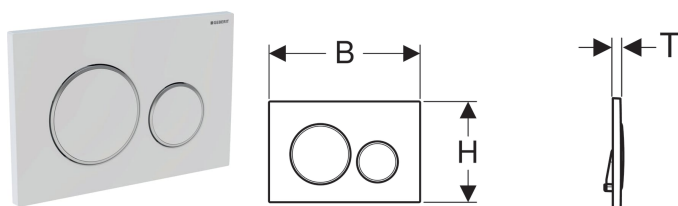

## Смывная клавиша Geberit Sigma20, двойной смыв

Образец

### Цели применения

- Для задействования смыва из смывного бачка скрытого монтажа Geberit Sigma

### Объем поставки

- Монтажная рама
- 2 держателя крепления рамки
- 2 толкателя привода смыва

Арт. №	Цвет / поверхность	Материал	В	Н	Т	
115.882.KH.1	Панель и клавиши: глянцевый хром Декоративные кольца: матовый хром	Пластик	24.6 см	16.4 см	1.2 см	
115.882.KJ.1	Панель и клавиши: белые Декоративные кольца: глянцевый хром	Пластик	24.6 см	16.4 см	1.2 см	
115.882.KK.1	Панель и клавиши: белые Декоративные кольца: позолота	Пластик	24.6 см	16.4 см	1.2 см	
115.882.KL.1	Панель: белая Декоративные кольца и клавиши: матовый хром	Пластик	24.6 см	16.4 см	1.2 см	
115.882.KM.1	Панель и клавиши: черные Декоративные кольца: глянцевый хром	Пластик	24.6 см	16.4 см	1.2 см	
115.882.KN.1	Панель и клавиши: матовый хром Декоративные кольца: глянцевый хром	Пластик	24.6 см	16.4 см	1.2 см	
115.882.SN.1	Панель и клавиши: полированные, с легкоочищаемой поверхностью Декоративные кольца: полированные	Нержавеющая сталь	24.6 см	16.4 см	1.2 см	
115.882.JQ.1	Панель и клавиши: лакированный матовый хром, с легкоочищаемой поверхностью Декоративные кольца: глянцевый хром	Пластик	24.6 см	16.4 см	1.2 см	
115.882.JT.1	Панель и клавиши: белый матовый лак, легко чистящееся покрытие Декоративные кольца: глянцевый хром	Пластик	24.6 см	16.4 см	1.2 см	
115.882.14.1	Панель и клавиши: черный матовый лак, легко чистящееся покрытие Декоративные кольца: глянцевый хром	Пластик	24.6 см	16.4 см	1.2 см	
115.882.11.1	Панель и клавиши: белые Декоративные кольца: белый матовый	Пластик	24.6 см	16.4 см	1.2 см	Новый
115.882.01.1	Панель и клавиши: белый матовый лак, легко чистящееся покрытие Декоративные кольца: белый	Пластик	24.6 см	16.4 см	1.2 см	Новый
115.882.DW.1	Панель и клавиши: черные Декоративные кольца: черный матовый	Пластик	24.6 см	16.4 см	1.2 см	Новый