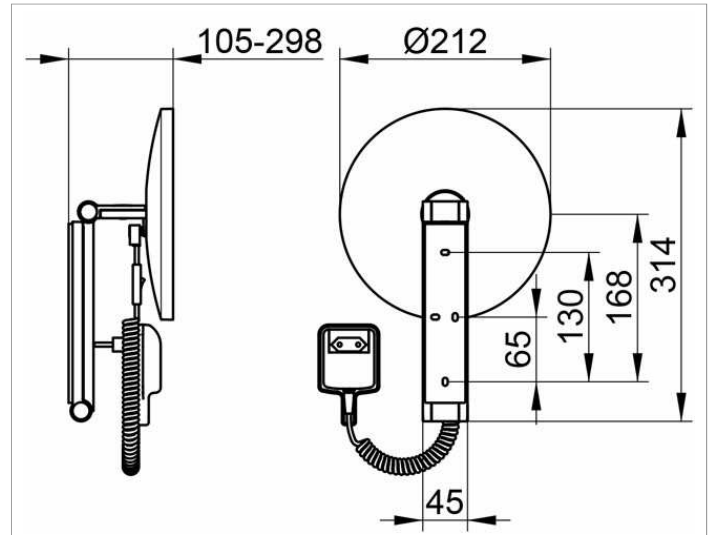

Kosmetikspiegel

17612019001 Косметическое зеркало

ИЗДЕЛИЕ**ЧЕРТЕЖ****ОПИСАНИЕ ИЗДЕЛИЯ**

с подсветкой, 1 цвет подсветки 6500 Кельвин (дневной свет),
 подсоединение к электропитанию через спиралевидный кабель (400 мм), настенная модель на кронштейне с шарниром, регулируется в трех плоскостях, одностороннее зеркало, вогнутое, коэффициент увеличения x 5
 Управление:
 через кабель со штекером
 Электроснабжение:
 подключение к сети через трансформатор со штекером 12 В,
 Напряжение на входе: 100-240 В,
 Потребление в режиме ожидания: < 0,3 Вт
 Подсветка:
 Светодиод 4,5 Вт (срок работы > 50.000 часов)
 не требующая замены лампа
 Класс потребления: A, 5 кВт-ч/1000ч
 ЕЕК: A , 5 kWh/1000h

поверхность

хром

Габариты

mit Steckertrafo

спецификации

KEUCO iLook_move Cosmetic mirror, 17612019001
 high quality cosmetic mirror, round,
 chrome-plated, illuminated,
 on pivoted rail,
 wall-mounted surface with 4 fixing points
 for optimal load distribution,
 adjustable in three dimensions, one-sided mirror concave,
 magnification factor x 5,
 power supply with 12 V adapter, input 100-240 V (included)
 and a white spiral cord, 400 mm, and cable switch,
 Lighting: 1 x 4,5 Watt LED (maintenance-free lamps),
 Standby consumption: smaller 0,5 Watt,
 Light colours: 6500 Kelvin (daylight),
 Height wall fixing 180 mm, width ca. 45 mm,
 max. height ca. 500 mm,
 outside diameters 212 mm, max. depth ca. 300 mm,
 delivery includes anti-corrosion fixings