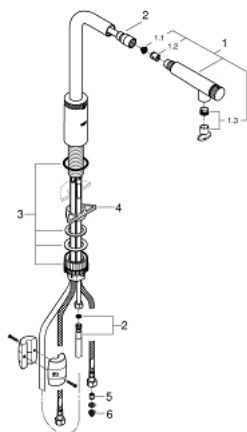

31 613 DA0 СМЕСИТЕЛЬ ДЛЯ МОЙКИ С УПРАВЛЕНИЕМ SMARTCONTROL

ОПИСАНИЕ ПРОДУКТА

- монтаж на одно отверстие
- **GROHE StarLight** поверхность
- с выдвижным аэратором, ламинарная струя
- металлическая лейка
- **GROHE Magnetic Docking** гарантирует легкое вытяжение и возврат головки аэратора в исходное положение
- **SmartControl** нажать для вкл/выкл, повернуть для увеличения напора воды от режима EcoJoy до максимального напора воды
- регулировка температуры воды с помощью смешивающего устройства, расположенного на корпусе смесителя
- поворотный трубкообразный излив
- область поворота 140°
- с защитой от обратного потока
- гибкая подводка
- **GROHE FastFixation Plus** - сверхбыстрая и простая установка - не требуется никаких инструментов
- **GROHE Zero** Раздельные пути подачи воды - не содержит никеля и свинца

31 613 DA0 СМЕСИТЕЛЬ ДЛЯ МОЙКИ С УПРАВЛЕНИЕМ SMARTCONTROL

ЗАПАСНЫЕ ЧАСТИ

- 1: Pull out spray (Order-nr. 48487DA0)
- 1.1: фильтр (Order-nr. 0676800M)
- 1.2: Обратный клапан (Order-nr. 08565000)
- 1.3: Аэратор (Order-nr. 48470000)
- 2: Shower hose (Order-nr. 48488000)
- 3: Mounting set (Order-nr. 48477000)
- 4: Стабилизирующая подкладка (Order-nr. 05334000)
- 5: Предохранитель обратного потока (Order-nr. 45881000)
- 6: фильтр (Order-nr. 0676800M)