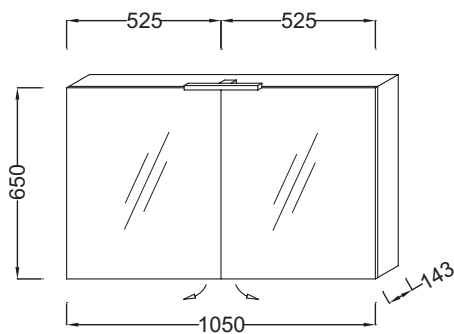

**EB787RU**

**Коллекция:** ODEON UP

**Отделки\*:**

**Общие характеристики:**

### Технические характеристики

- Размеры (см): 105 x 14,3 x 65 см
- Место для хранения: 2 зеркальные двойные дверцы
- Лакированное покрытие: внутренняя сторона серого цвета
- Вес: 21 кг
- Включение: 230В, 3.5Вт, класс II, IP 44
- Матовое покрытие: внешние и боковые панели

### Технический чертёж

Спецификация продукта: Зеркальный шкаф 105 см со светодиодной подсветкой. EB787RU. Коллекция: ODEON UP. Размеры (см): 105 x 14,3 x 65 см. Вес: 21 кг. Место для хранения: 2 зеркальные двойные дверцы. Включение: 230В, 3.5Вт, класс II, IP 44. Лакированное покрытие: внутренняя сторона серого цвета. Матовое покрытие: внешние и боковые панели.