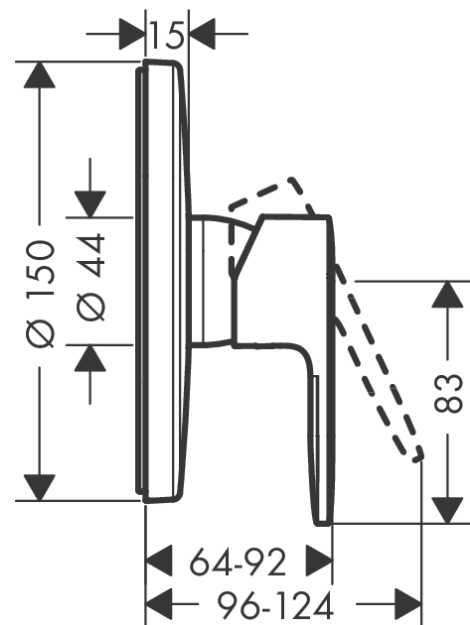

Vernis Blend**Смеситель для душа, однорычажный, скрытого монтажа**Поверхности : **матовый черный** Артикульный номер: **71667670****Описание****Характеристики**

- 1 потребитель
- вид соединения: скрытая часть
- максимальный расход воды при 3 бар: 29,3 л/мин
- керамический узел смешивания
- мин. рабочее давление: 1 бар
- макс. рабочее давление: 10 бар
- регулируемое ограничение температуры

Продукт**Чертеж****График расхода воды**