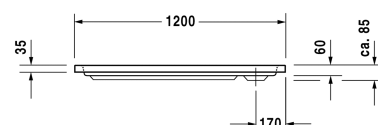

D-Code Душевой поддон # 720094000000000 / 720094000000001

| < 1200 мм > |

Душевой поддон	Размеры	Вес	Номер заказа
прямоугольный вариант, сантехнический акрил, 85 мм			
Цвета			
00 Белый Alpin			
Вариант			
Душевой поддон	1200 x 700 мм	16,000 кг	720094000000000
Душевой поддон с Antislip	1200 x 700 мм	16,000 кг	720094000000001
Принадлежности для душевого поддона			
Комплект звукоизоляции для поддонов из акрила В составе: анкеры для душевых поддонов со звукоизоляцией, ножки для душа со звукоизоляцией, битумные маты, настенный профиль # 790126			791369
Опора для поддона для # 720094			791452
Выпуск для душевого поддона хром			791260
Ножки с боковой длиной > 1000 мм			790127
Звукоизоляционный профиль для поглощения шума, Длина: 3300 мм			790126
Анкер для ванны для монтажа и опоры ванн и душевых поддонов D-code, 3 штуки			790125

Все чертежи содержат необходимые размеры с соблюдением стандартных допусков. Они указаны в мм и не являются обязательными. Точные размеры, в частности для монтажа по индивидуальному заказу, можно получить только по готовому изделию.