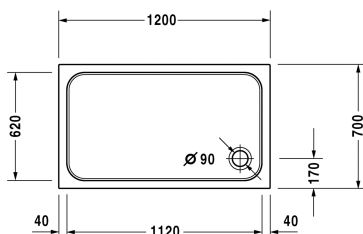

D-Code Душевой поддон # 720094000000000 / 720094000000001

| < 1200 мм > |

Душевой поддон	Размеры	Вес	Номер заказа
прямоугольный вариант, сантехнический акрил, 85 мм			
Цвета			
00 Белый Alpin			
Вариант			
Душевой поддон	1200 x 700 мм	16,000 кг	720094000000000
Душевой поддон с Antislip	1200 x 700 мм	16,000 кг	720094000000001
Принадлежности для душевого поддона			
Комплект звукоизоляции для поддонов из акрила В составе: анкеры для душевых поддонов со звукоизоляцией, ножки для душа со звукоизоляцией, битумные маты, настенный профиль # 790126			791369
Опора для поддона для # 720094			791452
Выпуск для душевого поддона хром			791260
Ножки с боковой длиной > 1000 мм			790127
Звукоизоляционный профиль для поглощения шума, Длина: 3300 мм			790126
Анкер для ванны для монтажа и опоры ванн и душевых поддонов D-code, 3 штуки			790125

Все чертежи содержат необходимые размеры с соблюдением стандартных допусков. Они указаны в мм и не являются обязательными. Точные размеры, в частности для монтажа по индивидуальному заказу, можно получить только по готовому изделию.