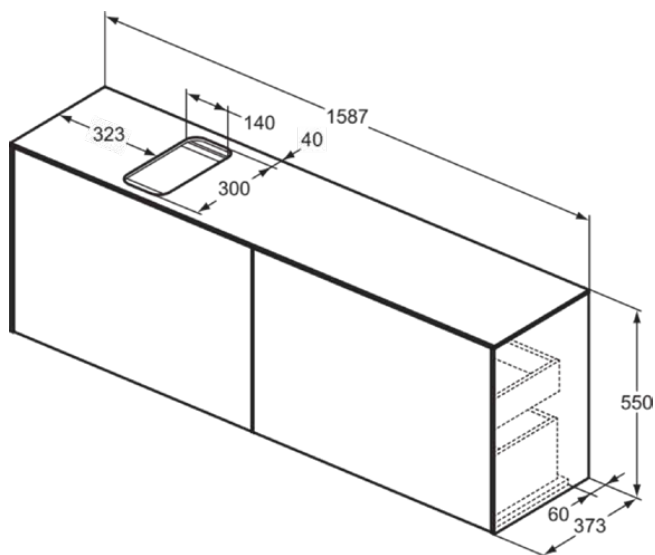

CONCA

T3995Y5

CONCA | Подстолье 1587x373x550 mm в покрытии темный орех, 4 ящика | Без ручек, Ящик с полным выдвижением, Нажимная система, Плавное закрывание, В сборе, Древесина из экологических источников, Шпон

Фото и схема

Общая информация

Тип изделия:	Мебель
Подтип изделия:	Подстолье
Бренд:	Ideal Standard
Коллекция:	CONCA
Дизайнер:	Palomba Serafini Associati
Colour:	Y5 - Темный Орех
Эффект обработки поверхности:	Матовые
Высота (мм):	550
Ширина (мм):	1587
Длина / Проекция (мм):	373
Способ крепления:	Крепежный комплект
Вес нетто (кг):	67.30
EAN-код:	8014140462897