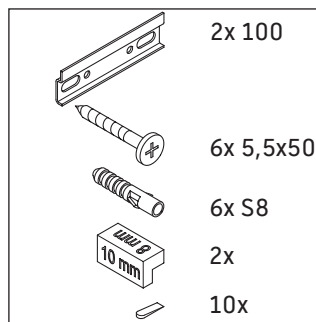

Brioso

BR 4432

Инструкция по монтажу

A mm	B mm	W mm	X mm
484	246	135	705

Vero Air # 235050

Указания по применению

Серия мебели для ванной комнаты соответствует действующим нормам и директивам на момент поставки и сконструирована для использования в ванных комнатах. Непосредственное орошение водой, например, во время мытья под душем следует избегать.