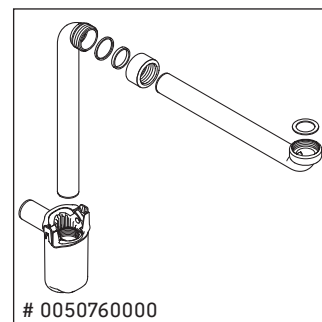

Brioso

BR 4432

Инструкция по монтажу

A mm	B mm	W mm	X mm
484	246	135	705

Vero Air # 235050

Указания по применению

Серия мебели для ванной комнаты соответствует действующим нормам и директивам на момент поставки и сконструирована для использования в ванных комнатах. Непосредственное орошение водой, например, во время мытья под душем следует избегать.