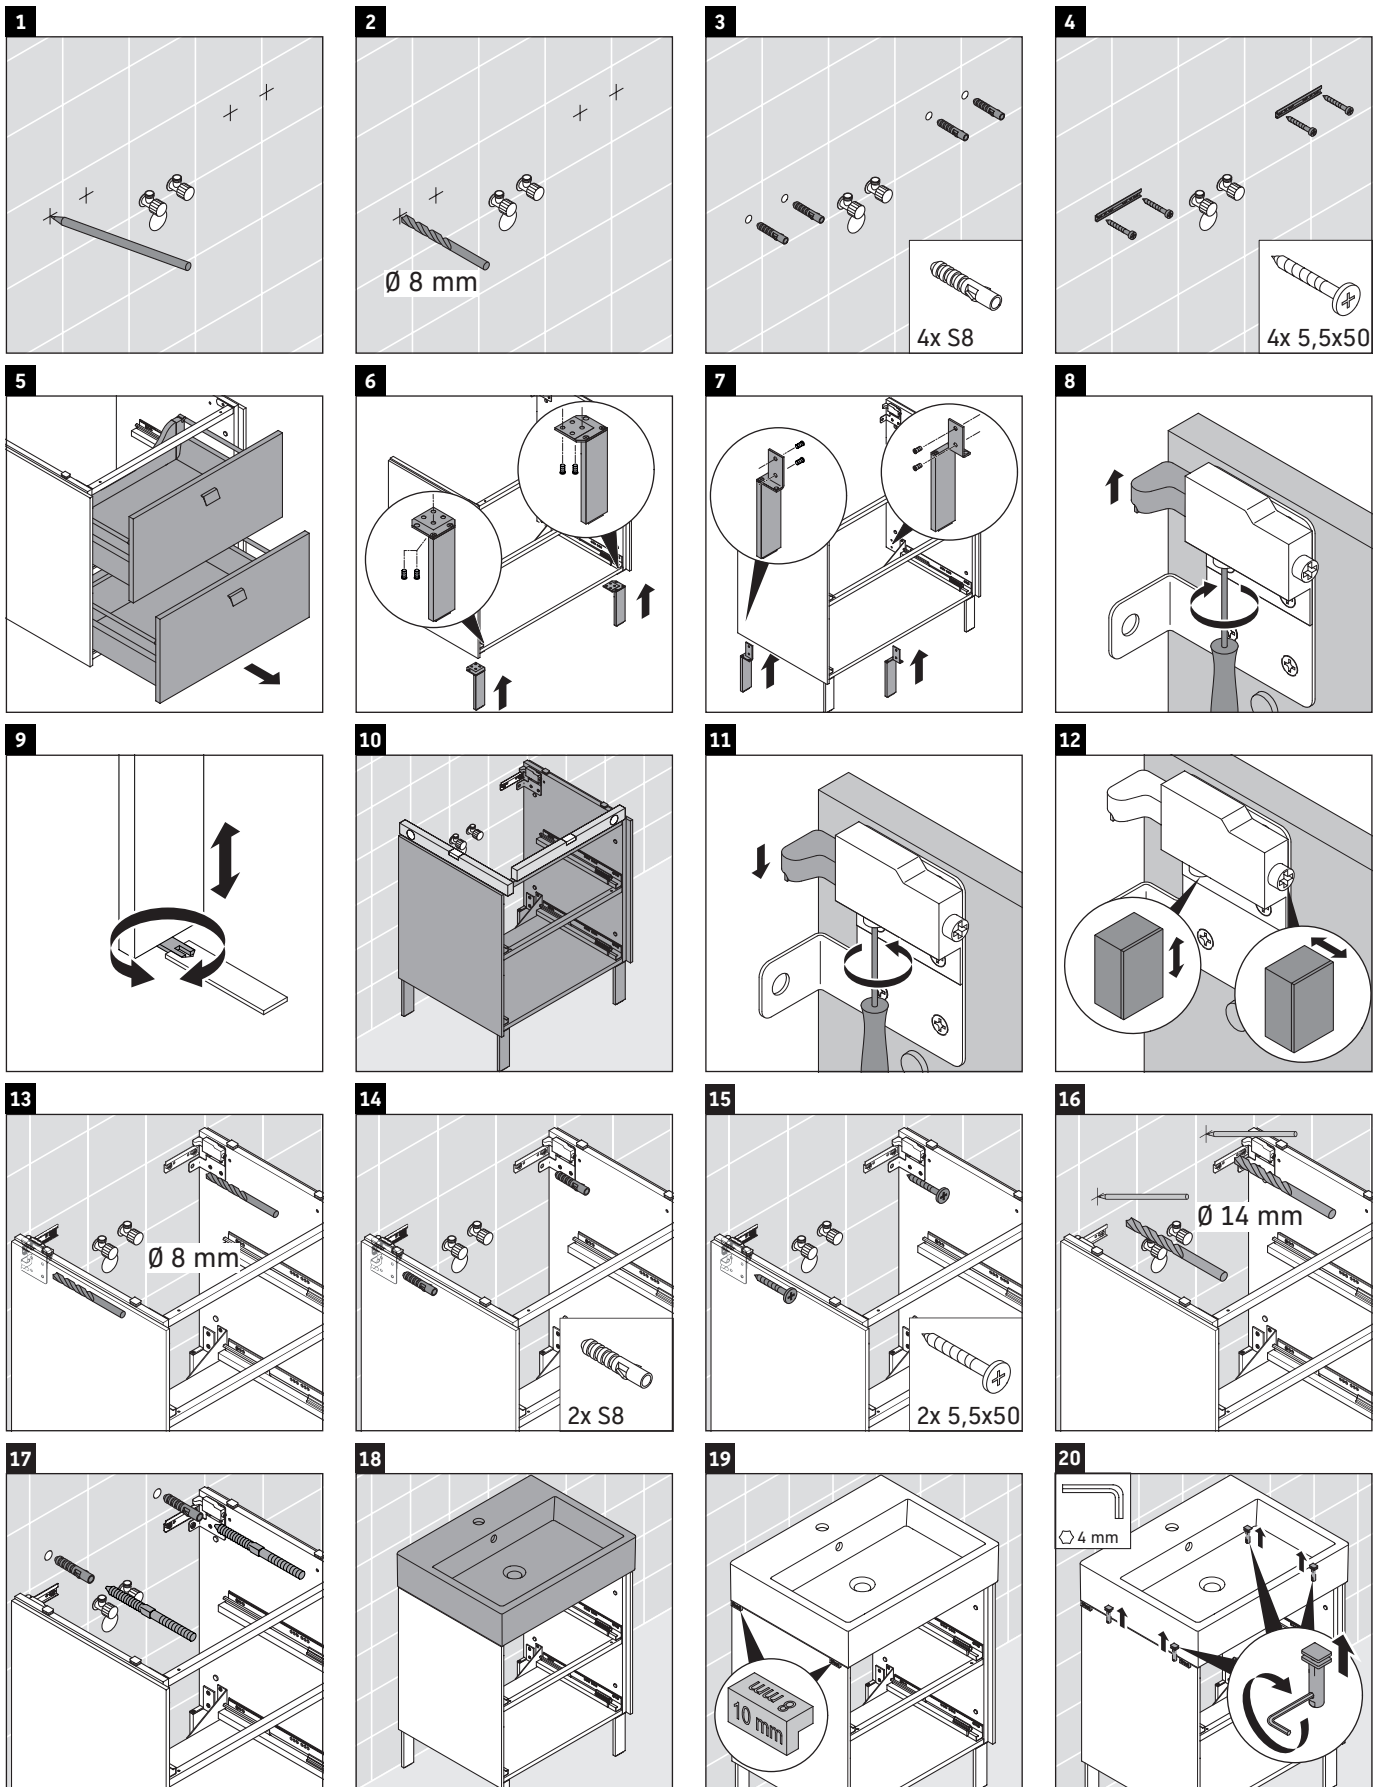

Best.-Nr. BR4432/18.06.2