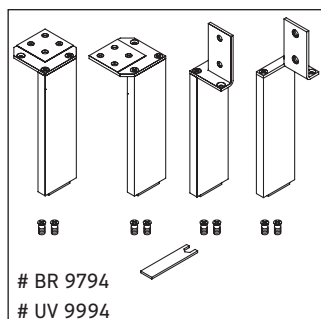

Brioso

BR 4432

Инструкция по монтажу

A mm	B mm	W mm	X mm
484	246	135	705

Vero Air # 235050

Указания по применению

Серия мебели для ванной комнаты соответствует действующим нормам и директивам на момент поставки и сконструирована для использования в ванных комнатах. Непосредственное орошение водой, например, во время мытья под душем следует избегать.