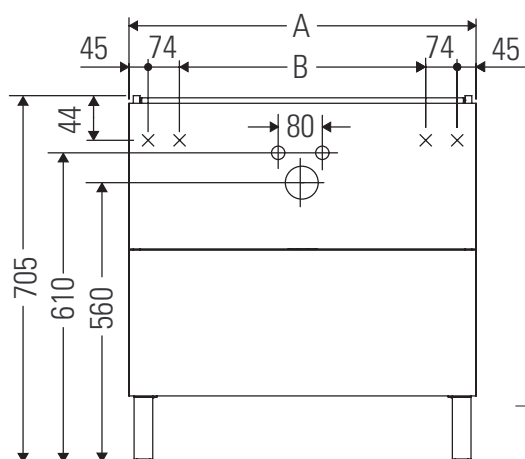

Brioso

BR 4432

Инструкция по монтажу

A mm	B mm	W mm	X mm
484	246	135	705

Vero Air # 235050

Указания по применению

Серия мебели для ванной комнаты соответствует действующим нормам и директивам на момент поставки и сконструирована для использования в ванных комнатах. Непосредственное орошение водой, например, во время мытья под душем следует избегать.