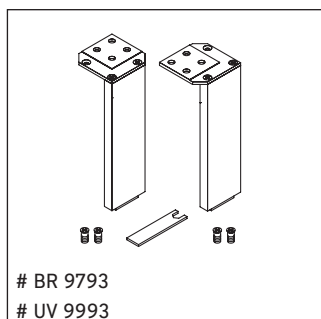

Brioso

BR 4432

Инструкция по монтажу

A mm	B mm	W mm	X mm
484	246	135	705

Vero Air # 235050

Указания по применению

Серия мебели для ванной комнаты соответствует действующим нормам и директивам на момент поставки и сконструирована для использования в ванных комнатах. Непосредственное орошение водой, например, во время мытья под душем следует избегать.