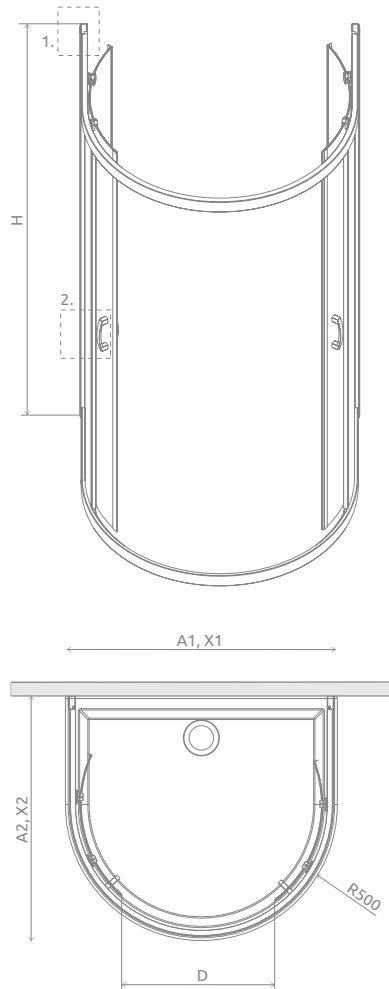

Premium Plus P

Premium Plus P + Delos P

Profile finish:
Данное изделие доступно с фурнитурой цвета:

01 Chrome
01 Хром

Model Модель	Tray width (A1×A2) Ширина поддона (A1×A2)	Height (H) Высота (H)	TRANSPARENT GLASS ПРОЗРАЧНОЕ СТЕКЛО	GLASS FINISH ЦВЕТ СТЕКЛА
			Art. No. № арт.	Brown Коричневое Art. No. № арт.
P 100×90	1000×900	1900	33300-01-01N	33300-01-08N

Model Модель	A1	A2	X1	X2	D	H
P 100×90	1000	900	980	890-910	750	1900

ADDITIONAL OPTIONS | ДОПОЛНИТЕЛЬНЫЕ ОПЦИИ

EXTENSION PROFILES
p. 24

SHOWER BOARDS
p. 592

ACCESSORIES
p. 590

РАСШИРИТЕЛЬНЫЕ ПРОФИЛИ
стр. 50

ТРАПЫ И ДУШЕВЫЕ ПЛИТЫ
стр. 592

АКСЕССУАРЫ
стр. 590

Extension profiles Расширительные профили	Art. No. № арт.
U Profile +2 cm Профиль П-образный +2 см	P01-126190001
U Profile +4 cm Профиль П-образный +4 см	P01-127190001