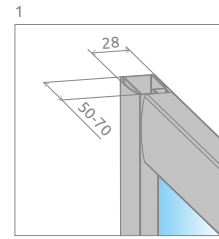

Premium Plus P

Premium Plus P + Delos P

Profile finish:
Данное изделие доступно с фурнитурой цвета:

01 Chrome
01 Хром

Model Модель	Tray width (A1×A2) Ширина поддона (A1×A2)	Height (H) Высота (H)	TRANSPARENT GLASS ПРОЗРАЧНОЕ СТЕКЛО	GLASS FINISH ЦВЕТ СТЕКЛА
			Art. No. № арт.	Brown Коричневое Art. No. № арт.
P 100×90	1000×900	1900	33300-01-01N	33300-01-08N

Model Модель	A1	A2	X1	X2	D	H
P 100×90	1000	900	980	890-910	750	1900

ADDITIONAL OPTIONS | ДОПОЛНИТЕЛЬНЫЕ ОПЦИИ

EXTENSION PROFILES
p. 24

SHOWER BOARDS
p. 592

ACCESSORIES
p. 590

РАСШИРИТЕЛЬНЫЕ ПРОФИЛИ
стр. 50