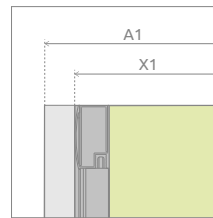

Premium Plus P

Premium Plus P + Delos P

Profile finish:
Данное изделие доступно с фурнитурой цвета:

01 Chrome
01 Хром

Model Модель	Tray width (A1×A2) Ширина поддона (A1×A2)	Height (H) Высота (H)	TRANSPARENT GLASS ПРОЗРАЧНОЕ СТЕКЛО	GLASS FINISH ЦВЕТ СТЕКЛА
			Art. No. № арт.	Brown Коричневое Art. No. № арт.
P 100×90	1000×900	1900	33300-01-01N	33300-01-08N

Model Модель	A1	A2	X1	X2	D	H
P 100×90	1000	900	980	890-910	750	1900

ADDITIONAL OPTIONS | ДОПОЛНИТЕЛЬНЫЕ ОПЦИИ

EXTENSION PROFILES
p. 24

SHOWER BOARDS
p. 592

ACCESSORIES
p. 590

РАСШИРИТЕЛЬНЫЕ ПРОФИЛИ
стр. 50

ТРАПЫ И ДУШЕВЫЕ ПЛИТЫ
стр. 592

АКСЕССУАРЫ
стр. 590

Extension profiles Расширительные профили	Art. No. № арт.
U Profile +2 cm Профиль П-образный +2 см	P01-126190001
U Profile +4 cm Профиль П-образный +4 см	P01-127190001