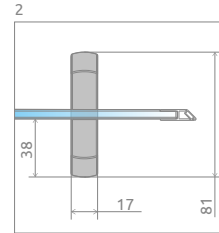

Premium Plus P

Premium Plus P + Delos P

Profile finish:
Данное изделие доступно с фурнитурой цвета:

01 Chrome
01 Хром

Model Модель	Tray width (A1×A2) Ширина поддона (A1×A2)	Height (H) Высота (H)	TRANSPARENT GLASS ПРОЗРАЧНОЕ СТЕКЛО	GLASS FINISH ЦВЕТ СТЕКЛА
			Art. No. № арт.	Brown Коричневое Art. No. № арт.
P 100×90	1000×900	1900	33300-01-01N	33300-01-08N

Model Модель	A1	A2	X1	X2	D	H
P 100×90	1000	900	980	890-910	750	1900

ADDITIONAL OPTIONS | ДОПОЛНИТЕЛЬНЫЕ ОПЦИИ

EXTENSION PROFILES
p. 24

SHOWER BOARDS
p. 592

ACCESSORIES
p. 590

РАСШИРИТЕЛЬНЫЕ ПРОФИЛИ
стр. 50