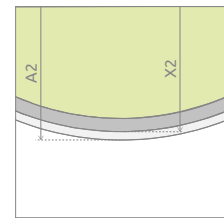

Premium Plus P

Premium Plus P + Delos P

Profile finish:
Данное изделие доступно с фурнитурой цвета:

01 Chrome
01 Хром

Model Модель	Tray width (A1×A2) Ширина поддона (A1×A2)	Height (H) Высота (H)	TRANSPARENT GLASS ПРОЗРАЧНОЕ СТЕКЛО	GLASS FINISH ЦВЕТ СТЕКЛА
			Art. No. № арт.	Brown Коричневое Art. No. № арт.
P 100×90	1000×900	1900	33300-01-01N	33300-01-08N

Model Модель	A1	A2	X1	X2	D	H
P 100×90	1000	900	980	890-910	750	1900

ADDITIONAL OPTIONS | ДОПОЛНИТЕЛЬНЫЕ ОПЦИИ

EXTENSION PROFILES
p. 24

SHOWER BOARDS
p. 592

ACCESSORIES
p. 590

РАСШИРИТЕЛЬНЫЕ ПРОФИЛИ
стр. 50