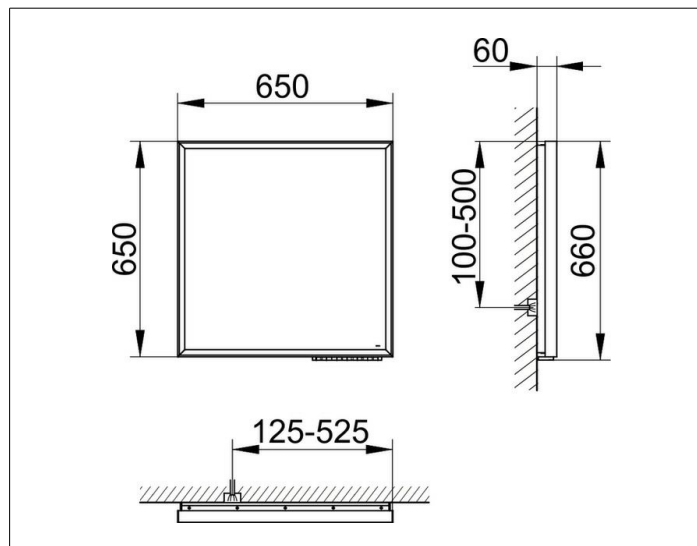

ЧЕРТЕЖ

ОПИСАНИЕ ИЗДЕЛИЯ

с подогревом зеркального полотна (по центру),
бесступенчатая настройка тона подсветки от 2700
Кельвин (теплая белая) до 6500 Кельвин (дневной свет),
обрамление из алюминия

Управление:

сенсорные клавиши на корпусе зеркала,
встроенная функция отдельного включения от общего
выключателя в помещении

Подогрев зеркала:

оптическая индикация фазы нагревания,
автоматическое отключение через 20 мин

Подсветка:

Светодиоды (срок службы > 30.000 часов горения.)

бесступенчатый реостат/диммер

ЕЕК: С , 48 kWh/1000h

ПОВЕРХНОСТЬ

48 Watt + 41 Watt

ГАБАРИТЫ

650 x 650 x 60 mm