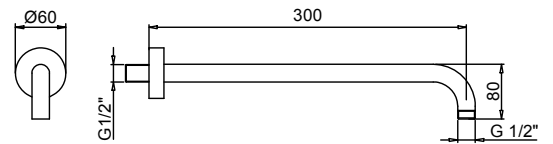

АРТ. 8027

Кронштейн для душевой лейки

- длина 30 см
- круглая розетка
- настенный
- впуск 1/2"

Отделки:

☐	Хром	86 02 8027
☐	Черный матовый	86 13 8027
☐	Белый матовый	86 29 8027
☐	Красный -Хром	86 06 802702

Проект:

Комната:

Дата:

Комментарии:

сертификаты: