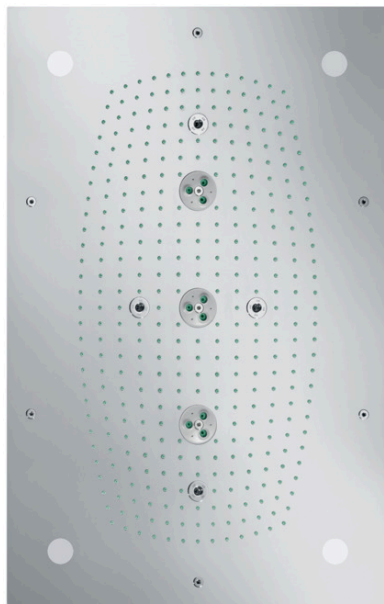

Raindance Rainmaker

Верхний душ Raindance Rainmaker 680 мм x 460 мм, 1/2", с подсветкой

Поверхности : **хром** Артикульный номер: **28418000**

Описание

Характеристики

- размер душевого диска: 680 x 460 мм
- тип струи: RainAir (дождевая струя, обогащенная воздухом), WhirlAir (массажная струя), RainAir XL
- расход воды для струи RainAir (при 3 бар): 20 л/мин
- расход воды при режиме RainAir XL (при давлении 3 бар): 24 л/мин
- расход воды для струи WhirlAir (при 3 бар): 22 л/мин
- управление тремя зонами струй осуществляется посредством трех вентилей или одного переключающего вентиля с тремя ответвлениями
- полностью хромированный душевой диск
- материал душевого диска: металл
- со встроенным освещением
- источник питания: 12 V - DC
- вход: 100 - 240 Volt AC / 50/60 Hz
- выход: 12 V - DC

Технология

Продукт

Чертеж